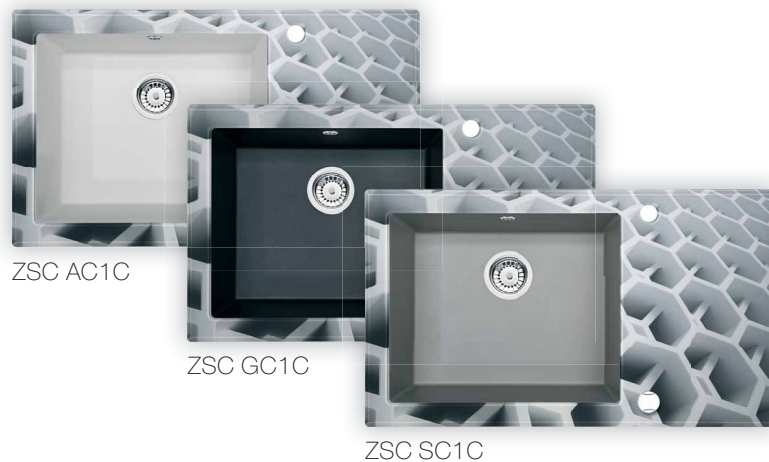

CAPELLA

Capella Dimension

Üveg-gránit mosogató

Egy medence + csepegtető

860 x 500 x 200 mm

A medence alsó mérete:

490 x 400 mm

- **G** ZSC GC1C (kerekített)
- **G** ZSC GC2C (főzolt)
- **A** ZSC AC1C (kerekített)
- **A** ZSC AC2C (főzolt)
- **S** ZSC SC1C (kerekített)
- **S** ZSC SC2C (főzolt)

173 990 Ft