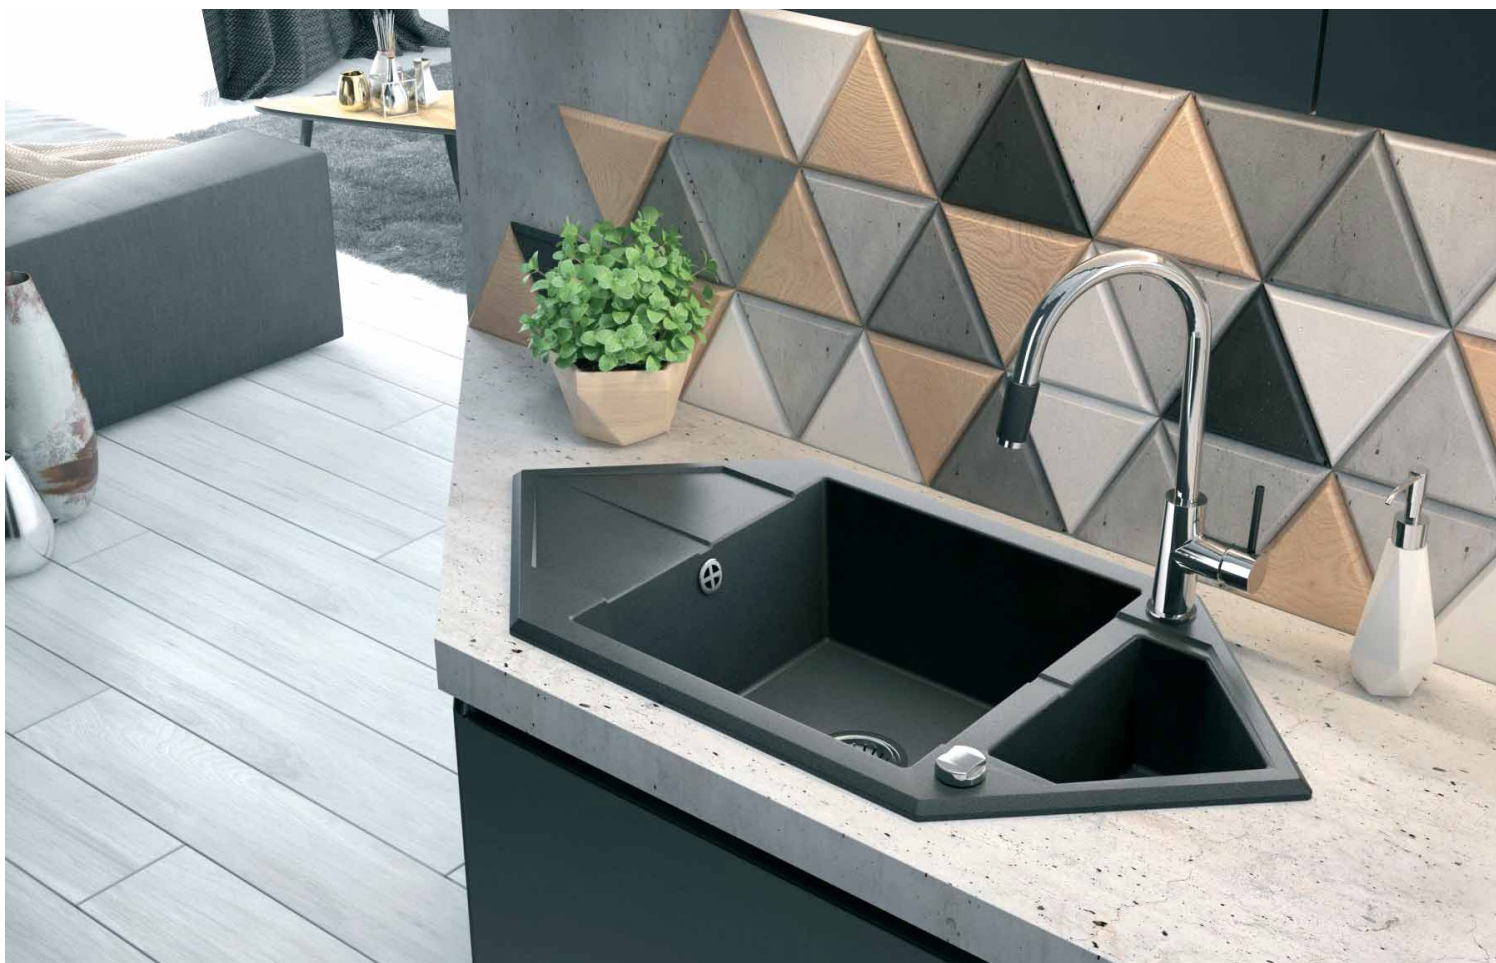

CORDA FLUSH

Leeresztővel, pultba süllyeszthető

Gránit mosogató

Egy medence
550 x 460 x 190 mm
A medence alsó mérete:
400 x 490 mm

- A ZQA A10F
- G ZQA G10F
- S ZQA S10F

69 990 Ft

HEXON

Leeresztővel

Gránit mosogató

1,5 medence + csepegtető
990 x 500 x 190 mm
A medence alsó mérete:
365 x 365 mm

- A ZQP A653
- G ZQP S653
- S ZQP G653

83 990 Ft