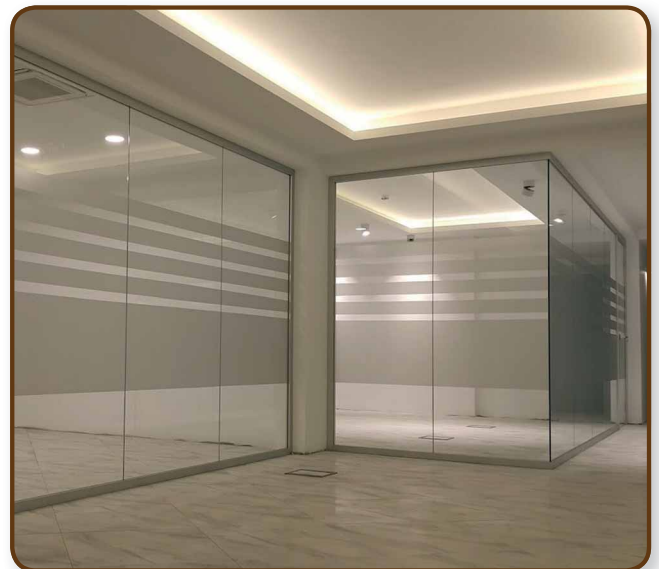

Office irodai tér elválasztók