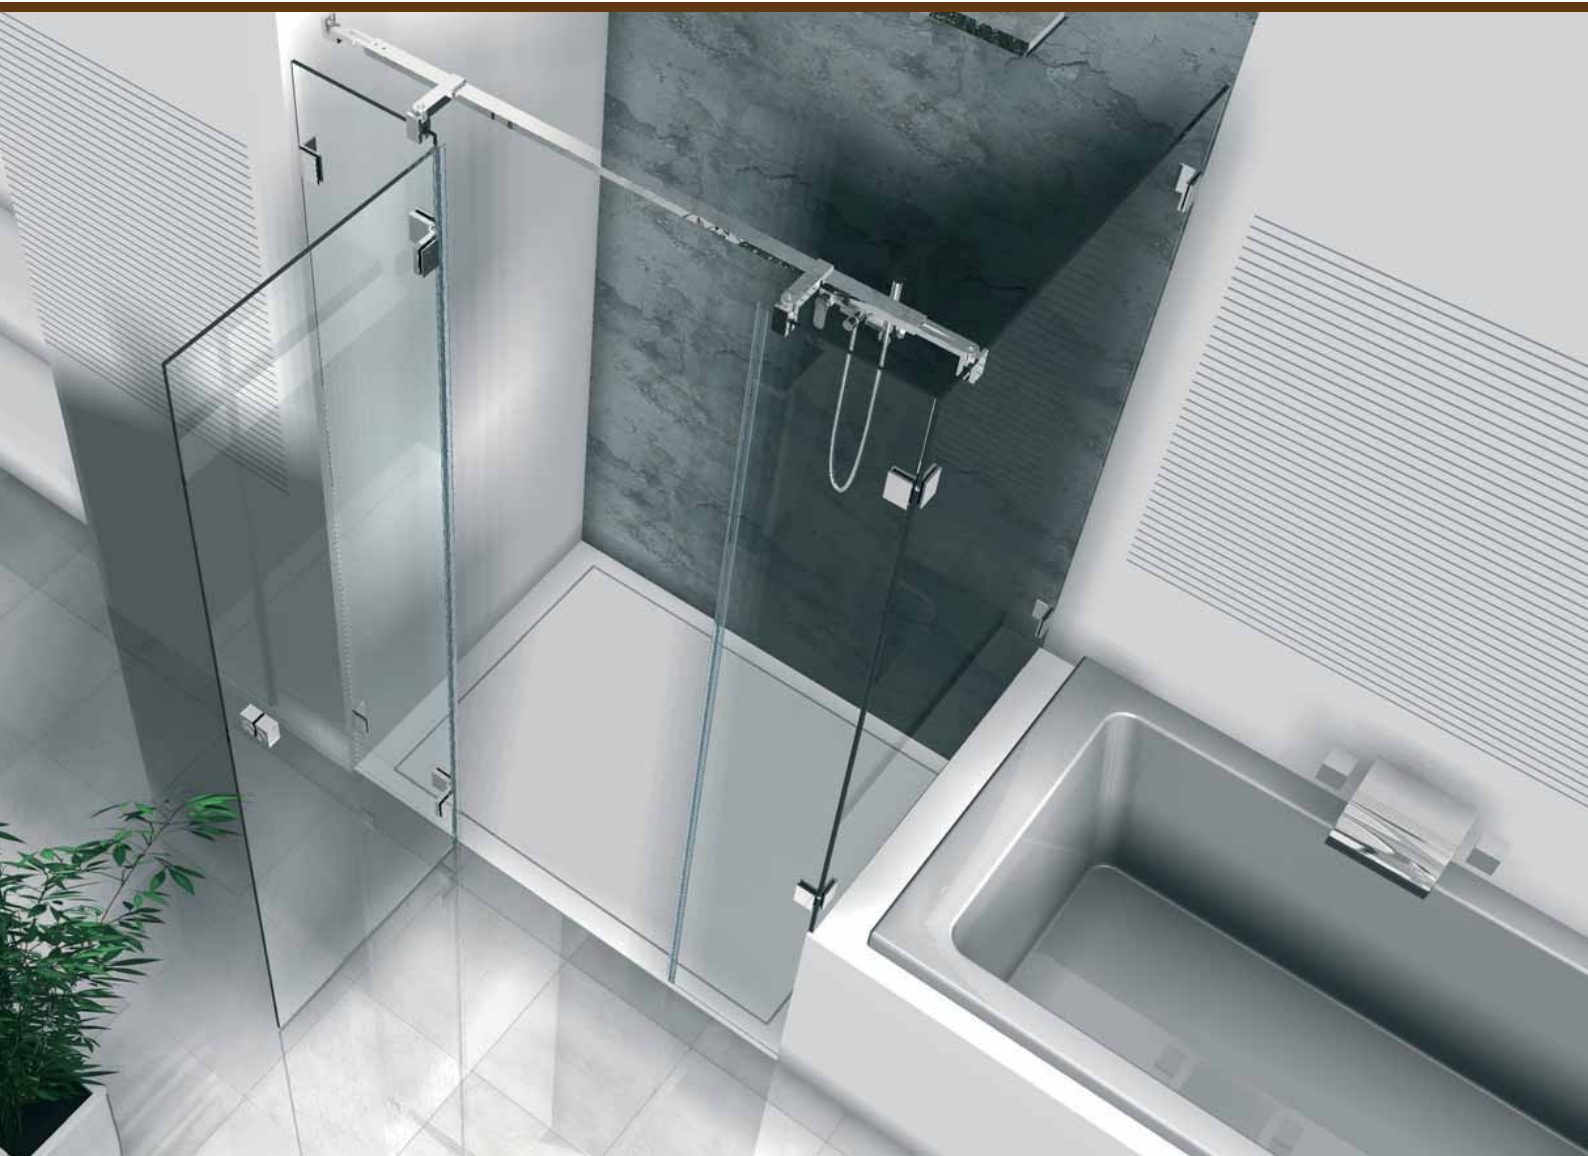

Az INNO, FREE és RADIUS szabadon futó pántoknak köszönhetően az ajtó ellenállás nélkül mozgatható. Használat után egyszerűen be-hajtja a fal mellé és minimális helyet vesz el a fürdőszobai térből. Olyan helyreajánlott ahol radiátor, bidé, vagy szekrény közelsége akadályozná az ajtó kifelé nyitását. Beépíthető zuhanytálcával vagy a nélkül.

Méret		Befelé FREE	Befelé RADIUS	Befelé INNO
Ajtó	Ajtó			
70	70	345.000.-	345.000.-	356.000.-
80	80	355.000.-	355.000.-	366.000.-
90	90	365.000.-	365.000.-	376.000.-

TECH 4

Az ajtó 8mm vastagságú edzett üveg, magassága 2000 mm, csak alacsonyabb lehet. Az INNO, FREE és RADIUS szabadon futó pántnak köszönhetően az ajtó ellenállás nélkül mozgatható.

A fix falra lehet akár törölközőtartót tenni. Beépíthető zuhanytálcával vagy a nélkül. 90°-os merevítő rúd széria tartozék.

	Befelé FREE	Befelé RADIUS	Befelé INNO
			
Méret			
Ajtó	Fix		
70	70	270.000.-	280.000.-
80	80	280.000.-	290.000.-
90	90	290.000.-	300.000.-

KÁDPARAVÁN-WALK IN

SIMPLE 1 FIX

A fix rész 8mm vastagságú edzett üveg, magassága 1500 mm, magasság maximum 1800 mm. Egyszerű és tökéletes, semmi bonyodalom, csak fürdeni és zuhanyozni kell. Padka, pakoló rész esetén lépcsős kivágást is lehet bele kérni! A képen látható termék feláras szögben állítható vasalattal van szerelve ezt megrendelésnél jelezni kell.