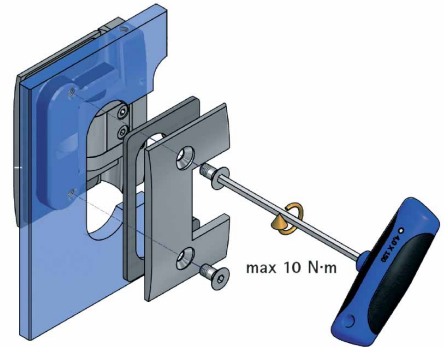

Szerviz Garancia

A szerviz garancia a gyártó által biztosított termék garancián felül, a termék beüzemelésére vagy már garancia időn túli javításokra vonatkozik. A szerviz garanciát a Duschland Kft. vagy szerződött partnere által, beüzemelt minden termékére 1 évig vállalja.