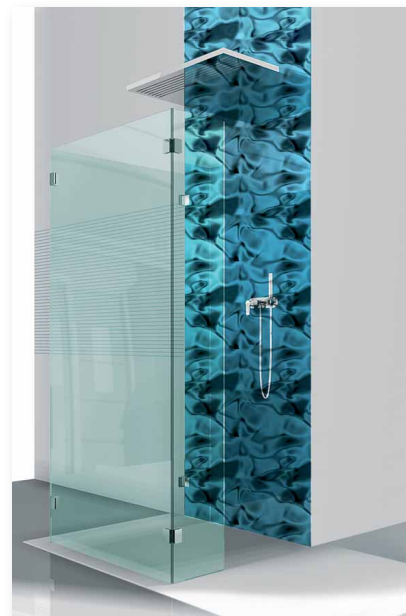

WALK IN 4

Az üveg rész 8 mm vastagságú edzett üveg, magassága 2000 mm, magasság maximum 2200 mm. 1 db 90°-os merevítő rúd széria tartozék. Falüveg széria távolság váltózó, lehet akár a 200 cm is! A falhoz rögzített fix üveg és a hozzá kapcsolódó üveg méretek szabadon párosíthatóak! A fix zárt rész felől akár bejárati ajtó is lehet, csak a nyitás irányra kell figyelni. A tervezésnél ügyeljünk arra, hogy a sűrűn használt szaniterek a bejárati részhez kerüljenek! Beépíthető zuhanytálcával vagy a nélkül is.

Méret			Fix MINIMA	Fix TOPP
Fix	Fix	Fix		
80	80	20	207.000.-	207.000.-
80	90	20	212.000.-	212.000.-
100	100	20	227.000.-	227.000.-
110	110	20	237.000.-	237.000.-
120	120	20	247.000.-	247.000.-

WALK IN 7

Az üveg rész 8 mm vastagságú edzett üveg, magassága 2 000 mm, magasság maximum 2200 mm. Merevítő rúd széria tartozék. A kis üveg minimum 20 cm. Minőségi forma és elrendezés, külön teret alkot a fürdőszobában. A minimalizmus követőinek ajánljuk, akik néha leülnek gyönyörködni lakásuk szépségében.

Beépíthető zuhanytálcával vagy a nélkül is.

Méret			Fix MINIMA	Fix TOPP
Fix	Fix	Fix		
80	20	80	247.000.-	247.000.-
80	20	80	252.000.-	252.000.-
100	20	100	267.000.-	267.000.-
110	20	110	277.000.-	277.000.-

WALK IN 8

Az üveg rész 8 mm vastagságú edzett üveg, magassága 2 000 mm, magasság maximum 2200 mm. Merevítő rúd széria tartozék. A falhoz rögzített fix üveg méretek szabadon párosíthatóak! (pl.: 100 x 80) Nagy bejárati nyílás hagyható, ezáltal nehezen mozgó emberek is könnyedén tudnak mozogni benne. Ennél a kabinnál csak az üveg méretek vannak megadva a távolságot Ön találja ki, de arra figyeljenek, hogy egy átlag 80 kg-os embernek minimum 40-60 cm-es ajtónyílás kell.

Beépíthető zuhanytálcával vagy a nélkül.