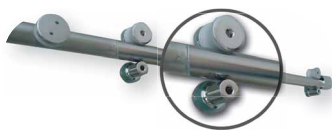

RUNNER 4

Az ajtó és a fix rész 8mm vastagságú edzett üveg, magassága 2000 mm. Beépíthető zuhanytálcával vagy a nélkül. Az egyik legnagyobb kabin a kereskedelmi forgalomban kaphatók közül. Tócsamentes ajtónyitás, választható hengeres vagy négyzetes vasalattal. A küszöb itt is alap tartozék. Egyedi méret az ajtós front részen 120cm –től 180cm –ig bezáruló tartományban lehetséges. D profilos zárás. Ajtó nyílása minimum, 55cm maximum 85cm.

Méret

Fix fal	Ajtós rész	Fix fal	RUNNER
90	120 / ajtó55	90	362.000.-
90	130 / ajtó60	90	367.000.-
90	140 / ajtó65	90	372.000.-
100	120 / ajtó55	100	372.000.-
100	130 / ajtó60	100	377.000.-
100	140 / ajtó65	100	382.000.-
100	150 / ajtó70	100	387.000.-