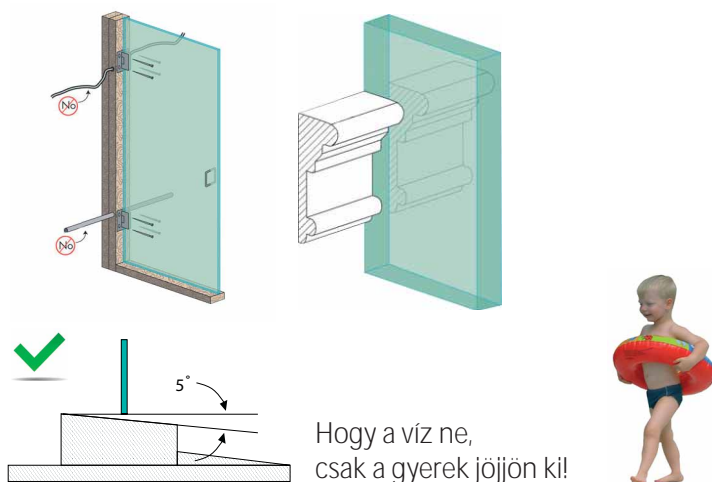

Ha a falak nem egyenesek, valamelyik irányban dőlnek, terpesztének, vagy a derékszöghöz képest az általuk bezárt szög kisebb, vagy nagyobb, a terméket nem lehet tökéletesen illeszteni a fal síkjához akár az összeszerelés is gátolja! A telepítés alapvető feltétele a szabad hozzáférés. Soha nem szabad a terméket olyan módon körbeépíteni, (szekrény, radiátor, wc, mosdó) befalazni, hogy az akadálya legyen egy gépészeti javításnak. A tulajdonosnak vagy ügyintézőjének tudnia kell, hogy nincs-e elektromos, víz, gáz, szellőző, falfűtés illetve klíma vezeték a rögzítendő pontok helyen. Ebből adódó károkkért semmilyen felelősséget nem vállalunk.

FALAK ÉS ZUHANYTÁLCA:

A tálcának minden irányban vízszintesnek kell lennie. A tálcá és a fal között a lehető legkisebb legyen a távolság. (maximum oldalanként 1-1 cm) A minőségi tálcák oldalai 90°-ot zárnak be, ha a tálcá és a fal között nagyobb a rés, akkor a falak nyílnak vagy zárnak, ez extrém esetben lehetetlenné teszi a kabin összeszerelését. A tálcá és a fal síkjai merőlegesek legyenek egymásra minden oldalon. (bezárt szög 90°)

Hogy a víz ne, csak a gyerek jöjjön ki!