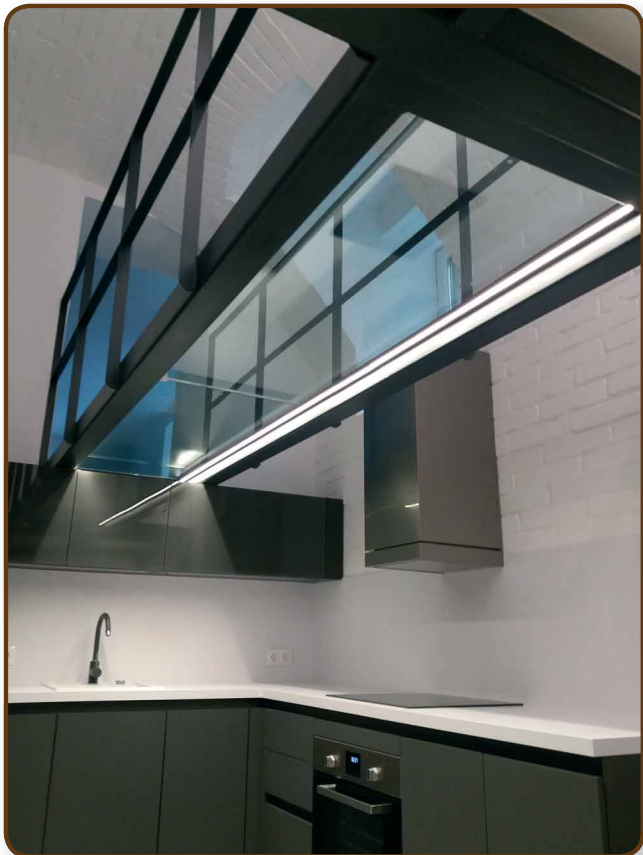

Járható nagy teherbírású taposó üvegek