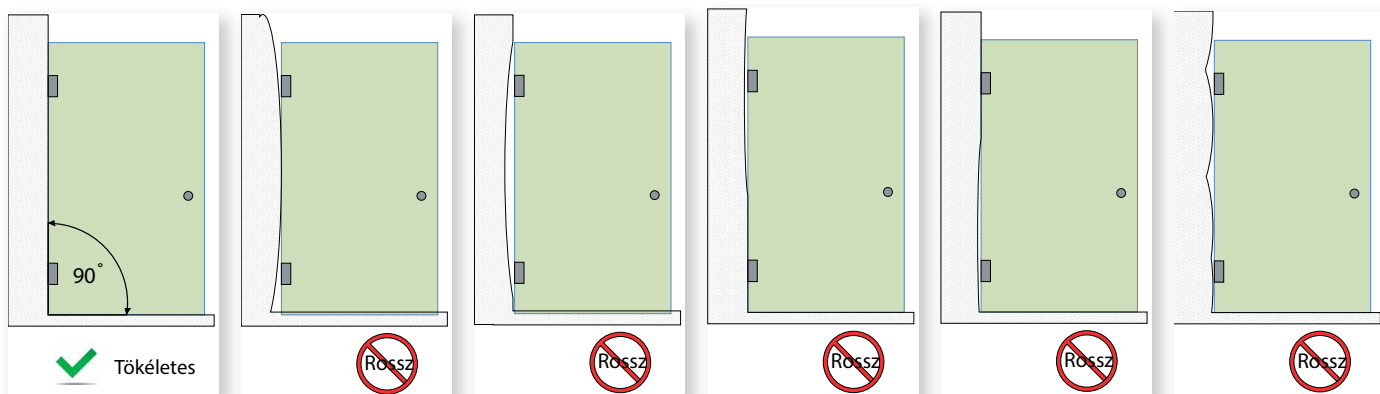

A fal és a tálcá között megfelelő szigetelés legyen, a tálcát határoló falak függőlegesek legyenek. Kifelé nyíló ajtó esetén az ajtó nyílási területén a burkolásnak minden irányban vízszintesnek kell lennie, különben nem nyítható az ajtó!

Sima gipszkarton falra nem lehet üvegekabin, kabinajtót, kádparavánt vagy kád/tálcá rögzítő fület standard tiplivel, csavarral felszerelni. Ilyen esetben konzultáljon szakembereinkkel. A helyszín kialakítás fontos feltétele, hogy a termék alatt és mögött a padló és a falfelület legyen leburkolva, vagy megfelelő rétegvastagságban vízzáró szigetelőanyaggal impregnálva.

Zuhanytálca nélkül a padkát is el lehet hagyni, de fontos, hogy még a kabin szerelése előtt meggyőződjünk, hogy a víz biztosan a lefolyó irányába folyik. Amennyiben a víz nem folyik le, azt a burkolóval még a zuhanykabin szerelése előtt módosítsuk.

Fenti leírás általános szabályokat tartalmaz, minden esetben kérje a termék pontos beépítési leírását is. Eltérés esetén az abban foglaltak szerint alakítsa ki a helyszínt.