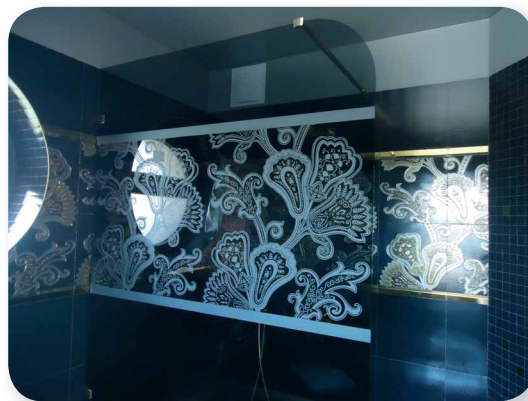

Előnye:

- **Jobb minőség:** az üvegfelület mindig tiszta, vízlepergető tulajdonsága miatt az üvegmajdnem száraz marad
- **Környezetbarát, és takarékos:** elhanyagolhatóvá válnak az üveg tisztítására használt tisztítószerek
- **Még több szabadidő:** bármilyen szennyeződés könnyen eltávolítható, egyszerűen csak vízzel és szivaccsal vagy puha ruhával, megtakarítva ezzel időt és fáradságot.

Hatása legalább 2 évig tart. A vízlepergető hatás felfrissítéséhez egy üvegkezelő folyadékkal le kell kenni a felületeket.

A Crystal Clean bevonat csak max. 5-6 keménységfokú víznél tudja rendeltetését megfelelően ellátni. Savas, illetve szemcsés tisztítószerekkel tisztítani nem szabad!

Duschland előnyök

- Egyedi méretű megrendeléseknél a szériaméretkehez képest -5/+5 centiméteres méret eltérésen belül nincs egyedi felár!
- Széria és egyedi termékek szállítási határideje 1-10 munkanap.
- Minden termékre 10 év garanciát vállalunk! (20 év alkatrészpótlási garancia)
- Pántok, üvegek, minták, kabinok nagy választéka!
- Találjon ki valami extrát, ami csak Önre jellemző, és Mi elkészítjük.
- Akadálymentesített zuhany építhető!
- Akár meglévő tálcára ráépíthető az új kabin.

Kívánjuk, hogy az Ön által megvásárolt és a Duschland által kifejlesztett speciális készülékben öröme teljék, használata mindig kellemes közérzettel ajándékozza meg Önt és családjait!

Egyedi homokfújt minták