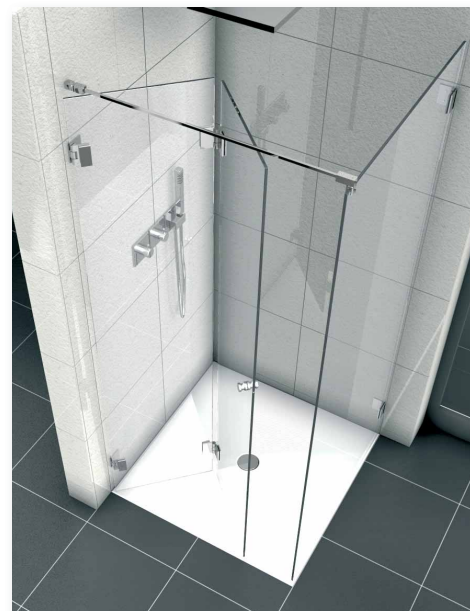

TECH 4

Az ajtó 8mm vastagságú edzett üveg, magassága 2000 mm, csak alacsonyabb lehet. Az INNO, FREE és RADIUS szabadon futó pántnak köszönhetően az ajtó ellenállás nélkül mozgatható.

A fix falra lehet akár törölközőtartót tenni. Beépíthető zuhanytálcával vagy a nélkül. 90°-os merevítő rúd széria tartozék.