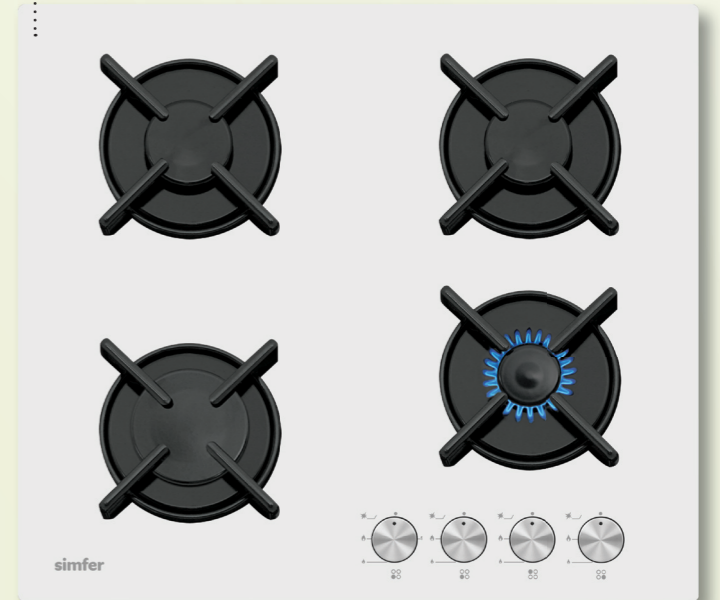

ÜVEG GÁZ FŐZŐLAP***
fekete üveg felület, zománcozott edénytartók, 60 cm, 4 gázégő, elektronikus szikragyújtás, biztonsági szelepek, PB gázra is alkalmas
SIMFER SETB6400NGSSP
46 900 Ft 42 200 Ft

MULTIFUNKCIÓS SÜTŐ
fekete üvegfront, 6+1 funkció, digitális kijelző, súllyeszthető vezérlőgombok, 61 literes sütőtér, A energiaosztály
SIMFER SETB6106OERSP
79 900 Ft 71 900 Ft

SILVERLINE SETB3423**
fali design páraelszívó, fehér üveg, színre festett készülékház és kürtő, 3 fokozatú érintőszenzoros vezérlés, fém zsírszűrő, zajszint: 54-70 dB, C energiaosztály
60 cm széles, légszállítás (IEC): 240-518 m³/h
79 900 Ft 71 900 Ft
90 cm széles, légszállítás (IEC): 192-562 m³/h
89 900 Ft 80 900 Ft

ÜVEG GÁZ FŐZŐLAP***
fehér üveg felület, zománcozott edénytartók, 60 cm, 4 gázégő, elektronikus szikragyújtás, biztonsági szelepek, PB gázra is alkalmas
SIMFER SETW6400NGSBB
46 900 Ft 42 200 Ft

MULTIFUNKCIÓS SÜTŐ
fehér üvegfront, 6+1 funkció, digitális kijelző, súllyeszthető vezérlőgombok, 61 literes sütőtér, A energiaosztály
SIMFER SETW6206OERBB
79 900 Ft 71 900 Ft

INOX GÁZ FŐZŐLAP***
inox felület, zománcozott edénytartók, 60 cm, 3 normál és 1 WOK gázégő, elektronikus szikragyújtás, biztonsági szelep, PB gázra is alkalmas
SIMFER SETX6404VGVIM
49 900 Ft 44 900 Ft