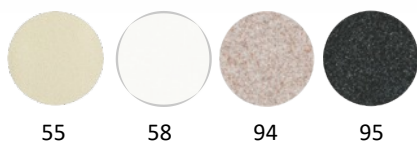

55

58

94

95

Külső méret
860x500 mm
Medence méret
415x360 mm
Medence mélység
185 mm
Szekrény méret:
45 cm

48.900 Ft