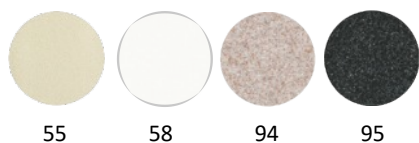

DIAMANT FT11620

Új!

55

58

94

95

Külső méret
1160x500 mm
Medence méret
360x415 mm
Medence mélység
185 mm
Szekrény méret:
90 cm

53.900 Ft

(Elérhető 2018-tól)