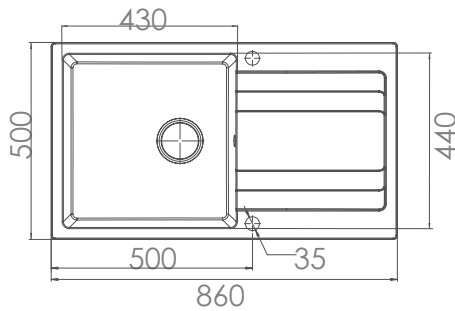

### RIVA I 1B

Külső méret:  
860x500 mm  
Medence méret:  
430x440 mm  
Medence mélysége:  
196 mm  
Szekrény méret:  
60 cm  
Dugóemelővel

**47.900.- Ft**