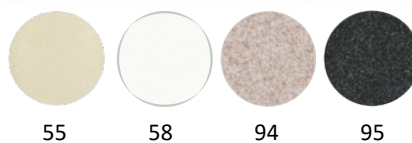

DIAMANT FT08620

Új!

55

58

94

95

Külső méret
860x500 mm
Medence méret
360x415 mm
Medence mélység
185 mm
Szekrény méret:
90 cm

51.900 Ft