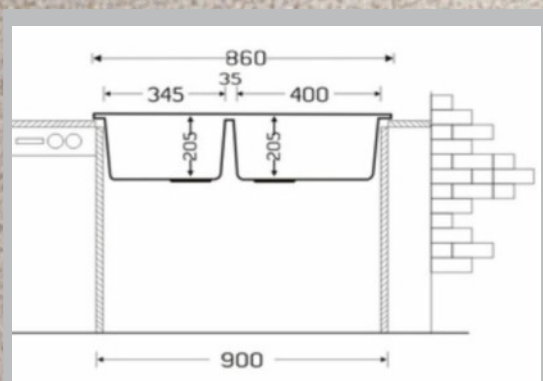

BEÉPÍTÉSI LEHETŐSÉGEK

SÍKBA ÉPÍTHETŐ MOSOGATÓ, A MUNKALAPRA SÍKBAN FEKSZIK FEL

MUNKALAP SZINTBE ÉPÍTHETŐ, A MUNKALAPBA MARÁSSAL LEHET BESÜLLYESZTENI A MOSOGATÓT

ALULRÓL BEÉPÍTHETŐ MOSOGATÓ, KIZÁRÓLAG VALÓDI FA, GRÁNIT VAGY MÁS HASONLÓ, TELJESEN VÍZÁLLÓ MUNKALAP ALÁ ÉPÍTHETŐ

TELETETŐS MOSOGATÓ, A MUNKALAP HELYÉRE LEHET BEÉPÍTENI, A BÚTOR KORPUSZÁRA FEKSZIK FEL A MOSOGATÓ. A MAGASSÁGA MEGEGYEZIK A MELLETTÉ LÉVŐ MUNKALAP MAGASSÁGÁVAL.

NORMÁL MUNKALAPBA ÉPÍTHETŐ MOSOGATÓ

A MOSOGATÓ SZEKRÉNY MÉRETE

Minden terméknel feltüntetjük a hozzá megfelelő szekrény méretét is. A megadott szekrény méret minden esetben sorközépen értendő. Ha egy mosogató medencénél 45cm van megadva, és az a sorvégére kerül akkor +5cm (50cm-es) szekrény modullal kell számolni. Minden esetben a sor végének számít, ha a szekrény az utolsó elem, mellette hűtő, főzőlap, vagy bármilyen munkalapba épített készülék van elhelyezve.