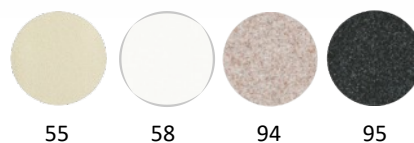

DIAMANT HR0991

Új!

55

58

94

95

Külső méret
990x500 mm
Medence méret
426x345/150x290 mm
Medence mélység
145/185 mm
Szekrény méret:
60 cm

51.900 Ft

(Elérhető 2018-tól)

P&T design

DIAMANT FT08610

Új!