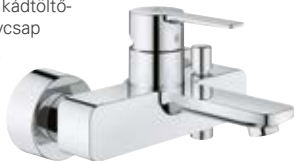

KÁD

33 849 001

Egykaros kádöntő-
és zuhanycsap
80 900 Ft