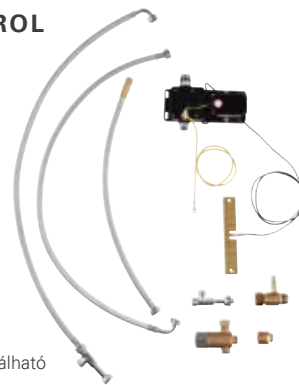

FOOT CONTROL SET

30 309 000
Lábbal vezérés
GROHE kihúzható
fejes csaptelepekhez,
Touch-al nem kombinálható
99 900 Ft