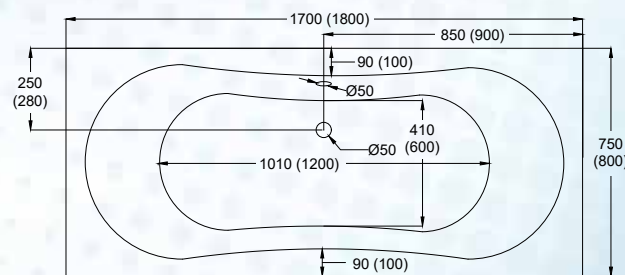

- tágas belső térkialakítás
- hófehér antibakteriális akril, minőségi anyagkombináció
- igény esetén könnyen, univerzálisan felszerelhető oldallap (jobbos/balos)

Nelly New

170x75, 180x80

Úrtartalom: 188, 210 l