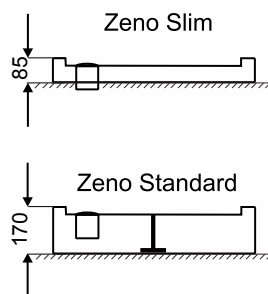

28.200,- Ft
 29.900,- Ft
 31.800,- Ft
 32.900,- Ft

X1	X2	Y1	Y2	H1	H2	M min	M max
700	760	70	135	10	62	75	95
800	860	70	135	10	62	75	95
900	960	70	135	10	62	75	95
1000	1060	70	135	10	62	75	95

Zeno

Íves és szögletes zuhanytálcák, csúszásgátló felülettel
Minden zuhanytálcahoz ajándék szifon!

íves zuhanytálcák 80x80 cm **30.500,- Ft**
 íves zuhanytálcák 90x90 cm **31.500,- Ft**

Slim tálca
 Magassága: 85 mm

Standard tálca
 Magassága: 170 mm

szögletes zuhanytálcák 80x80 cm **30.500,- Ft**
 szögletes zuhanytálcák 90x90 cm **31.500,- Ft**