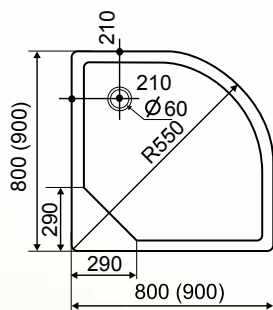

28.200,- Ft
 29.900,- Ft
 31.800,- Ft
 32.900,- Ft

X1	X2	Y1	Y2	H1	H2	M min	M max
700	760	70	135	10	62	75	95
800	860	70	135	10	62	75	95
900	960	70	135	10	62	75	95
1000	1060	70	135	10	62	75	95

Zeno

Íves és szögletes zuhanytálcák, csúszásgátló felülettel
Minden zuhanytálcahoz ajándék szifon!

íves zuhanytálcák 80x80 cm **30.500,- Ft**
 íves zuhanytálcák 90x90 cm **31.500,- Ft**

Slim tálca
 Magassága: 85 mm

Standard tálca
 Magassága: 170 mm

szögletes zuhanytálcák 80x80 cm **30.500,- Ft**
 szögletes zuhanytálcák 90x90 cm **31.500,- Ft**