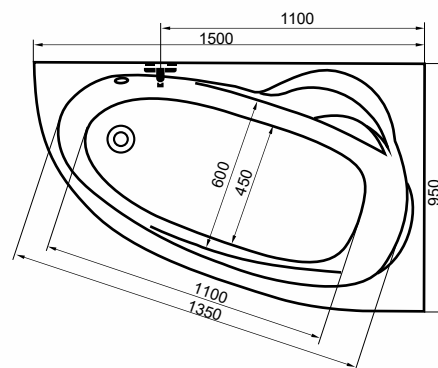

150x95

57.500,- Ft

A képen jobbos kád látható.

Úrtartalom: 180 l

Elegáns, lágy ívű fejtámasz, melyhez Samanta fejpárna is illeszthető.

Praktikusan kialakított fürdőtér jobbos/balos kivitelben is.

150x100, 160x100, 170x100 Fortuna