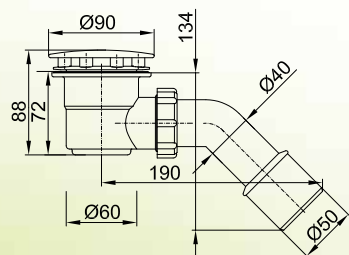

íves zuhanytálcák 80x80 cm **30.500,- Ft**
 íves zuhanytálcák 90x90 cm **31.500,- Ft**

Slim tálca
 Magassága: 85 mm

Standard tálca
 Magassága: 170 mm

szögletes zuhanytálcák 80x80 cm **30.500,- Ft**
 szögletes zuhanytálcák 90x90 cm **31.500,- Ft**

Slim tálca
 Magassága: 85 mm

Standard tálca
 Magassága: 170 mm

Króm szifon
2.990,- Ft

Állítható láb
 (csak standard tálcánál)

Csúszásgátló felület

- extra erős (20 mm) tálcafenék erősítés, állítható lábbal
- praktisan kialakított forma csúszásgátlóval a biztonságos zuhanyzásért
- erősített oldalak, egy anyagból húzott előlappal
- könnyen tisztítható zuhanytálca szifon, elegáns króm fedéllel
- a Slim és a Standard tálca belépési mélysége 5 cm
- a szifonnál a tálca mélysége 6 cm