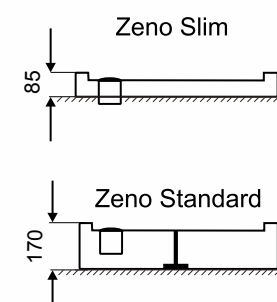

28.200,- Ft
 29.900,- Ft
 31.800,- Ft
 32.900,- Ft

X1	X2	Y1	Y2	H1	H2	M min	M max
700	760	70	135	10	62	75	95
800	860	70	135	10	62	75	95
900	960	70	135	10	62	75	95
1000	1060	70	135	10	62	75	95

Zeno

Íves és szögletes zuhanytálcák, csúszásgátló felülettel
Minden zuhanytálcahoz ajándék szifon!

íves zuhanytálcák 80x80 cm **30.500,- Ft**
 íves zuhanytálcák 90x90 cm **31.500,- Ft**

Slim tálca
 Magassága: 85 mm

Standard tálca
 Magassága: 170 mm

szögletes zuhanytálcák 80x80 cm **30.500,- Ft**
 szögletes zuhanytálcák 90x90 cm **31.500,- Ft**

Slim tálca
 Magassága: 85 mm

Standard tálca
 Magassága: 170 mm

Króm szifon
2.990,- Ft

Állítható láb
 (csak standard tálcánál)

Csúszásgátló felület

- extra erős (20 mm) tálcafenék erősítés, állítható lábbal
- praktisan kialakított forma csúszásgátlóval a biztonságos zuhanyzásért
- erősített oldalak, egy anyagból húzott előlappal
- könnyen tisztítható zuhanytálca szifon, elegáns króm fedéllel
- a Slim és a Standard tálca belépési mélysége 5 cm
- a szifonnál a tálca mélysége 6 cm