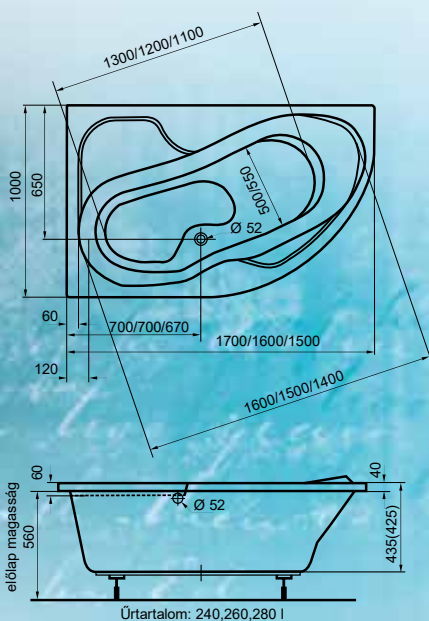

Úrtartalom: 240, 260, 280 l