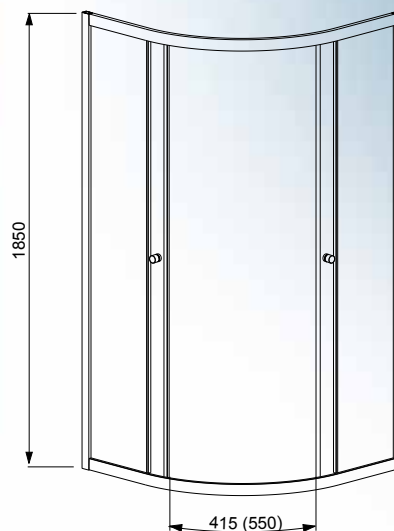

2 év
garancia

közvetlen
burkolatra
építhető