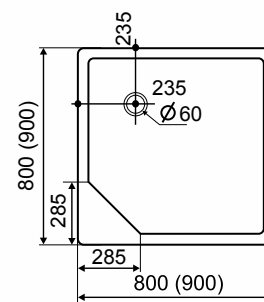

íves zuhanytálcák 80x80 cm **30.500,- Ft**
 íves zuhanytálcák 90x90 cm **31.500,- Ft**

Slim tálca
 Magassága: 85 mm

Standard tálca
 Magassága: 170 mm

szögletes zuhanytálcák 80x80 cm **30.500,- Ft**
 szögletes zuhanytálcák 90x90 cm **31.500,- Ft**

Slim tálca
 Magassága: 85 mm

Standard tálca
 Magassága: 170 mm

Króm szifon
2.990,- Ft

Állítható láb
 (csak standard tálcánál)

Csúszásgátló felület

- extra erős (20 mm) tálcafenék erősítés, állítható lábbal
- praktisan kialakított forma csúszásgátlóval a biztonságos zuhanyzásért
- erősített oldalak, egy anyagból húzott előlappal
- könnyen tisztítható zuhanytálca szifon, elegáns króm fedéllel
- a Slim és a Standard tálca belépési mélysége 5 cm
- a szifonnál a tálca mélysége 6 cm