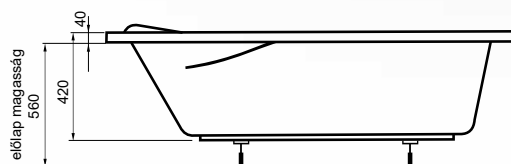

Úrtartalom: 150,160,175 l