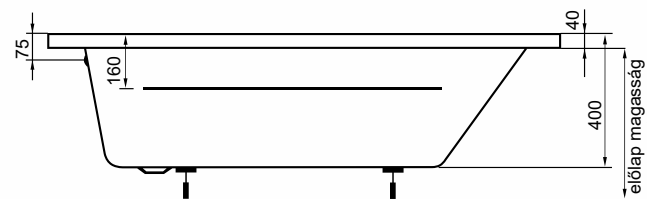

150x70, 160x70, 170x70, 170x75

10 év
garancia

antibakteriális
felület

kedvező
ár/érték
arány

150x70, 160x70, 170x70: **44.900,- Ft**

170x75: **48.500,- Ft**

A képen jobbos oldallap látható.

Úrtartalom: 155, 165, 180, 190 l