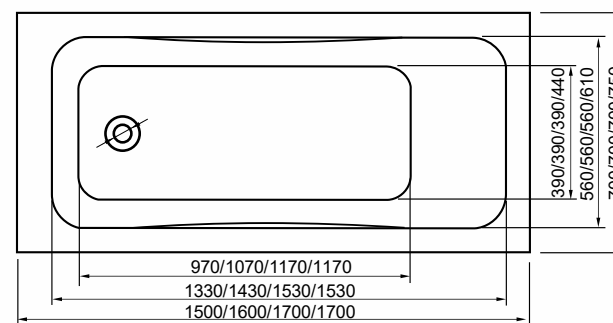

150x70, 160x70, 170x70, 170x75

10 év
garancia

antibakteriális
felület

kedvező
ár/érték
arány

150x70, 160x70, 170x70: **44.900,- Ft**

170x75: **48.500,- Ft**

A képen jobbos oldallap látható.

Úrtartalom: 155, 165, 180, 190 l