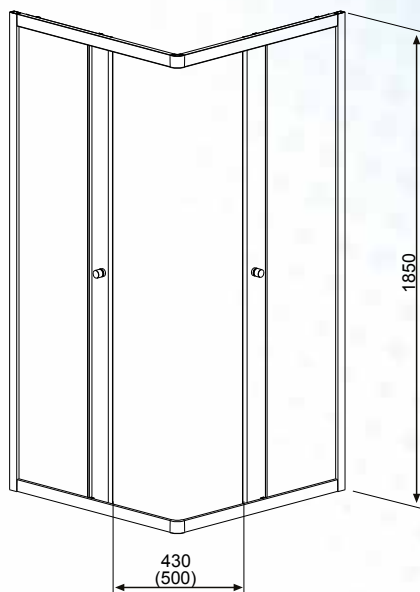

Ár: **98.000,- Ft**

90x90 cm-es szögletes zuhanykabinok

Ár: **99.000,- Ft**

Megbízható zuhanykabin, ami **élménnyé** teszi a tusolást.

A zuhanytálcát tekintse meg a 15. oldalon.

1. Alul-felül dupla csapágyas görgők biztosítják az ajtók hangtalan és precíz mozgását.