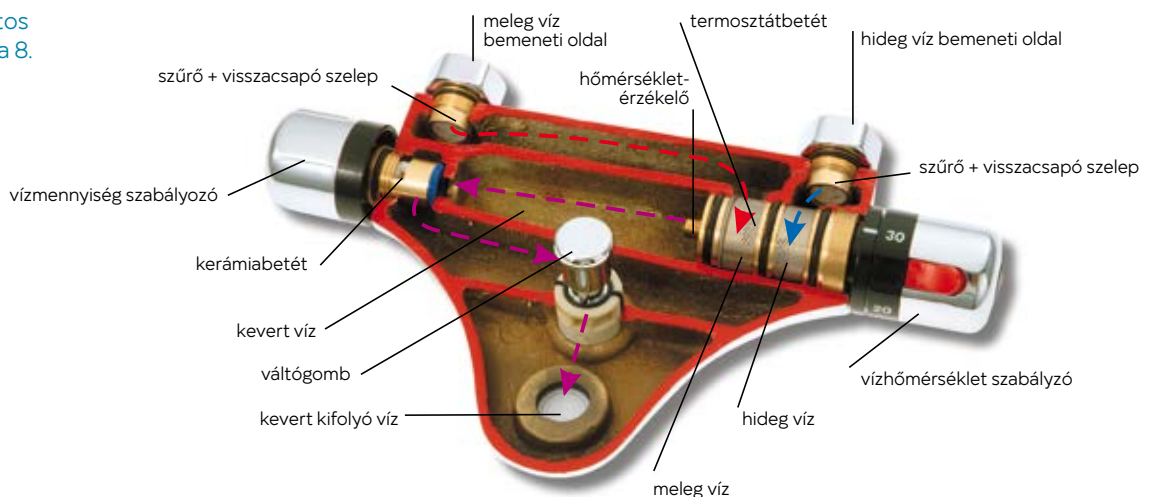

2660/1,0
39 900 Ft

2661/1,0
39 900 Ft

hozzá illő szett: SET061
és SET062 (ld. 41. old.)

Termosztátos csaptelep metszete

A Metalia 57 termosztátos csaptelep sorozatot ld. a 8. oldalon

betét típusa:

- termosztátos