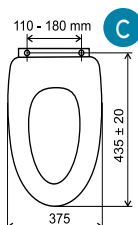

WC/SOFTJASAN *
9 850 Ft

L

WC/SOFTCLOSE
6 990 Ft

A

WC/SOFTDPLAST
8 800 Ft

J

Méretetek:

KANDRE WC ülőkék