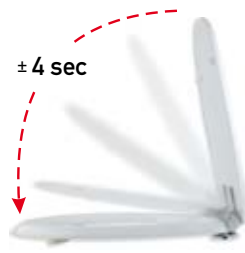

WC/EXCLUSIVBILA
26 900 Ft

WC/TMAVOMODRA
19 200 Ft

WC/MODRA
29 900 Ft

finoman záródik (soft close)