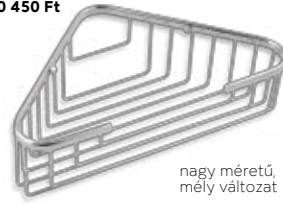

60790
10 450 Ft