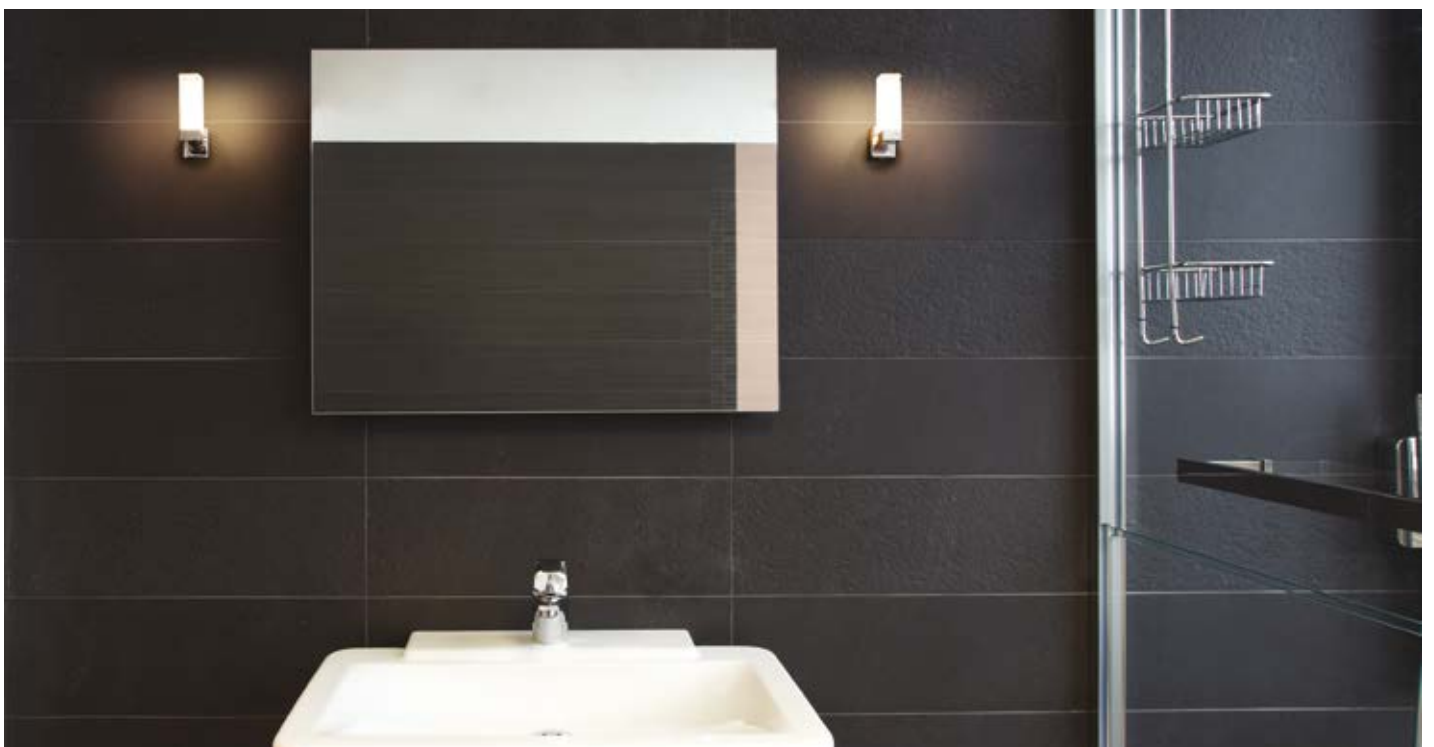

METALIA fürdőszobai világítás

METALIA

választható szín:
• króm

1x 25W, G9, 230 V

2x 25W, G9, 230 V