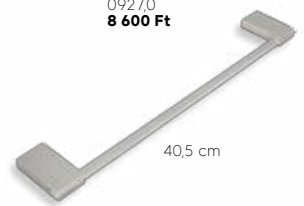

0927,0
8 600 Ft