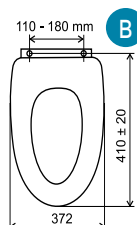

WC/SOFTJASAN *
9 850 Ft

L

WC/SOFTCLOSE
6 990 Ft

A

WC/SOFTDPLAST
8 800 Ft

J

Méretetek:

KANDRE WC ülőkék