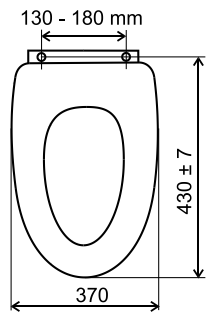

KANDRE WC ülőkék

SZERELÉSI ÚTMUTATÓ

- A legtöbb WC csészére felszerelhető
- Stabil és állítható zsanérok
- Egyszerűen rögzíthető, szerszám nélkül
- Ergonomikus kialakítás
- Sima, nem pórozus felület
- Egyszerűen levehető, így könnyen tisztítható
- Higiénikus karbantartás
- 30 hónap garancia

*