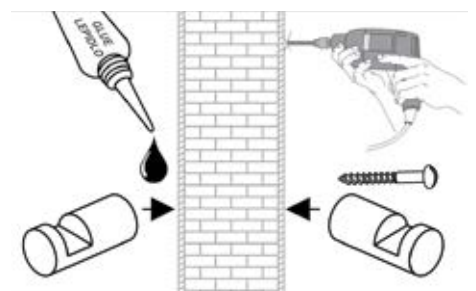

61350
8 990 Ft

61580
10 950 Ft

61390
12 990 Ft

59 cm

61780
8 900 Ft

0,15 l

61770
9 990 Ft

0,15 l

61400
8 900 Ft

60 cm

61550
10 950 Ft

0,1 l

61500
10 950 Ft

0,2 l

61750
14 500 Ft

45 cm

61190
15 490 Ft

99 cm

61310
6 200 Ft

61380
7 250 Ft

60 cm

61760
14 900 Ft

61100
6 890 Ft

61420
4 950 Ft

61520
9 950 Ft

60 cm

61140
9 690 Ft

55 cm
na toal.
papír

61830
6 490 Ft

hajszárító
tartó

61680
17 900 Ft

nagyító tükör

61150
21 900 Ft

tükörtartó

61110
15 850 Ft

61330
9 990 Ft

61590
16 900 Ft

álló

61690
19 900 Ft

fali változat

Felragasztható családok:
METALIA 1, 2, 11, 12.

A csomagolás a ragasztót
nem tartalmazza.

4-5 elem felragasztásához
elegendő.

6100L
1 990 Ft

A következő termékek ragasztóval
törtéző rögzítése nem ajánlott:

6130, 6132, 6140, 6143, 6145, 6152, 6153,
6164, 6165, 6175, 6176