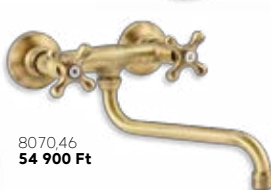

8070,46
54 900 Ft