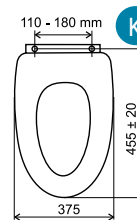

WC/SOFTJASAN *
9 850 Ft

L

WC/SOFTCLOSE
6 990 Ft

A

WC/SOFTDPLAST
8 800 Ft

J

Méretetek:

KANDRE WC ülőkék