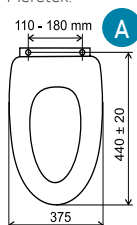

WC/SOFTJASAN *
9 850 Ft

L

WC/SOFTCLOSE
6 990 Ft

A

WC/SOFTDPLAST
8 800 Ft

J

Méretetek:

KANDRE WC ülőkék