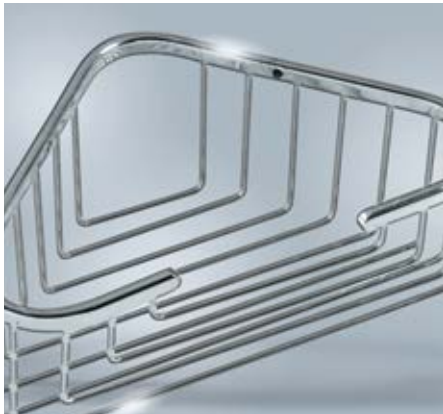

METALIA rács program

METALIA

választható szín:

- króm

A dupla polcok szétszerelve érkeznek.

60080
6 990 Ft

60480
6 200 Ft

60800
9 290 Ft

60790
10 450 Ft

60350
8 250 Ft

60430
4 850 Ft

60560
2 450 Ft

60090
1 290 Ft

60490
6 200 Ft

60850
8 890 Ft

60640
7 490 Ft

60650
6 900 Ft

60660
9 490 Ft

60670
6 490 Ft

60680
8 250 Ft

60700
16 400 Ft

60780
15 500 Ft

60710
13 500 Ft

60720
14 500 Ft

60730
14 500 Ft

60740
13 600 Ft

60770
7 250 Ft

60750
16 500 Ft

60330
9 990 Ft