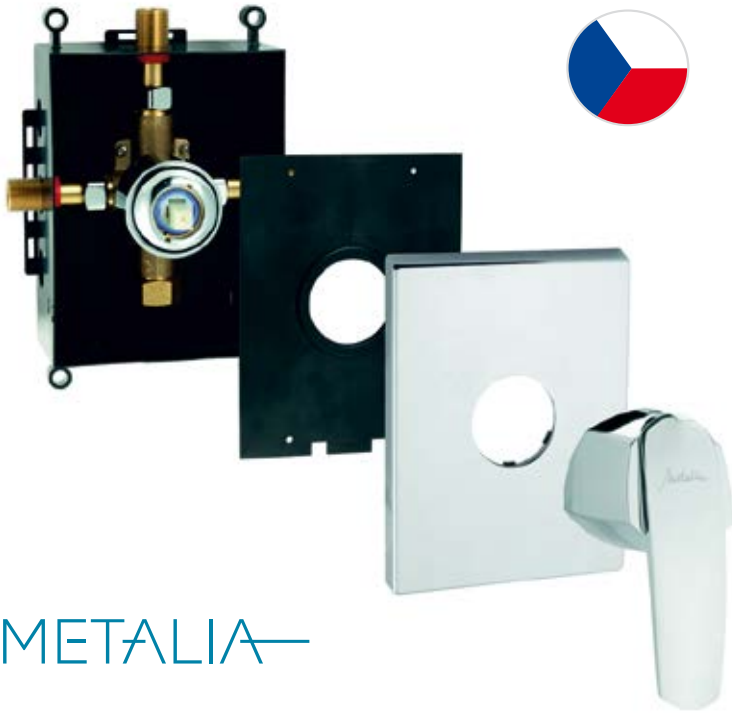

KRYT0050RC.0
5 200 Ft

KRYT0050D.0
4 600 Ft

KRYT0050F.0
4 600 Ft

KRYT0050RD.0
5 200 Ft

KRYT0050RF.0
5 200 Ft

A KOMPLETT CSAPTELEP ÁRÁNAK SZÁMÍTÁSA

 BOX050 25 900 Ft	+	 választható KRYT0050A.0 4 600 Ft	+	 választható P/57050.0 3 600 Ft	=	 TELJES ÁR: 34 100 Ft
--	---	---	---	--	---	---

 BOX050R 38 900 Ft	+	 választható KRYT0050RC.0 5 200 Ft	+	 választható P/57050.0 3 600 Ft	=	 TELJES ÁR: 47 700 Ft
---	---	--	---	--	---	---

Metalia falsík alá építhető csaptelep egység

- egyszerű szerelés és karbantartás
- egyedi cseh tervezés
- gipszkartonba is beépíthető
- 4 különböző típusú falba telepíthető
- többféle kezelőkar (Metalia 55, 56, 57 és Titania Lux)
- vonzó árazás
- eredeti műszaki megoldások
- tartós kerámiabetét
- hosszabbított garancia: 7 év a kerámiabetétre
- cseh gyártmány