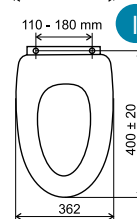

WC/SOFTJASAN *
9 850 Ft

L

WC/SOFTCLOSE
6 990 Ft

A

WC/SOFTDPLAST
8 800 Ft

J

Méretetek:

KANDRE WC ülőkék