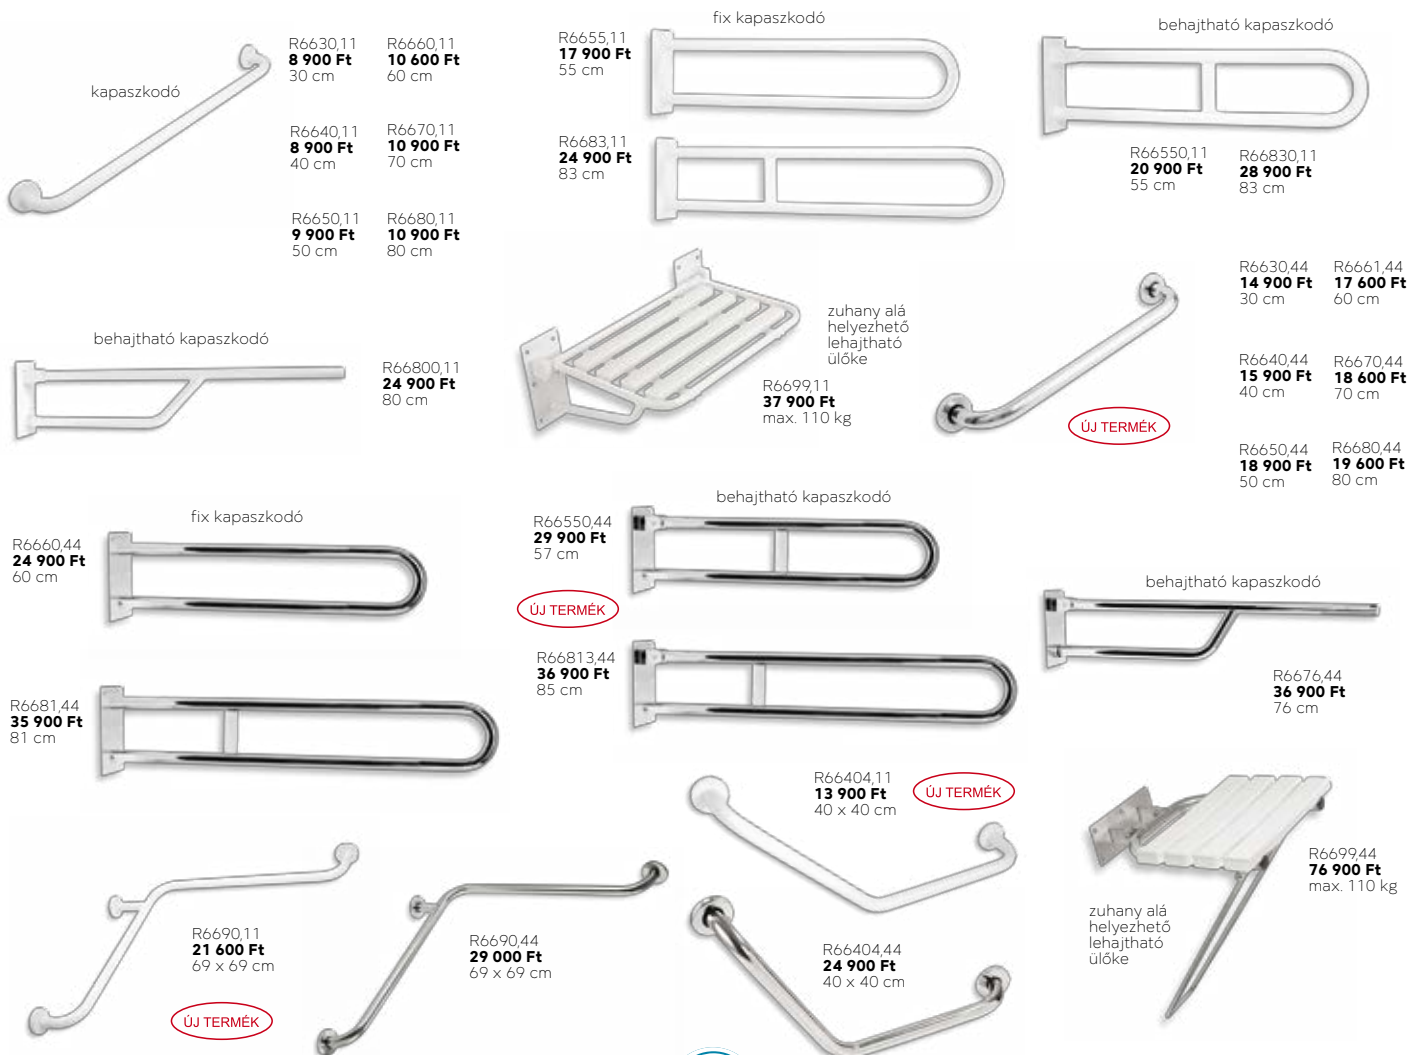

CSEH TERMÉK