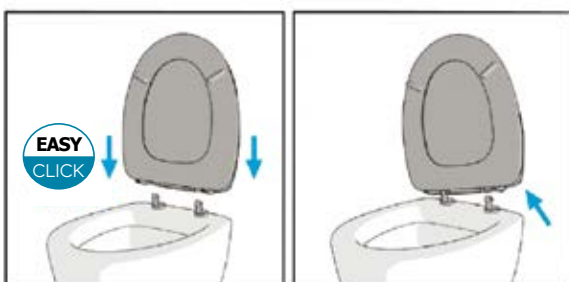

- A legtöbb WC csészére felszerelhető
- Stabil és állítható zsanérok
- Egyszerűen rögzíthető, szerszám nélkül
- Ergonomikus kialakítás
- Sima, nem pórozus felület
- Egyszerűen levehető, így könnyen tisztítható
- Higiénikus karbantartás
- 30 hónap garancia

*