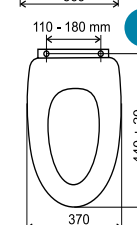

WC/SOFTJASAN *
9 850 Ft

L

WC/SOFTCLOSE
6 990 Ft

A

WC/SOFTDPLAST
8 800 Ft

J

Méretetek:

KANDRE WC ülőkék