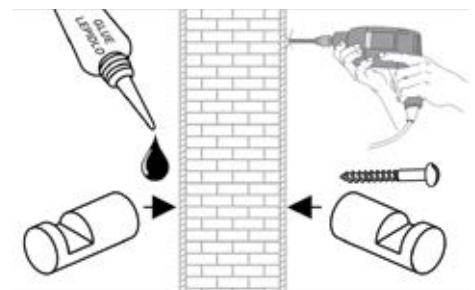

METALIA 11

METALIA 11

választható szín:
• króm

0182,0
14 900 Ft

0183,0
8 900 Ft

hajszárító tartó

sminklemosó korong és vattatartó

0101,0
7 990 Ft

0102,0
6 900 Ft

0103,0
7 990 Ft

0106,0
6 600 Ft

0109,0
3 900 Ft

0110,0
6 600 Ft

0124,0
12 400 Ft

0125,0
13 600 Ft

0126,0
8 600 Ft

0127,0
10 900 Ft

0128,0
11 600 Ft

0129,0
18 600 Ft

0131,0
6 900 Ft

0133,0
9 900 Ft

0133,05
9 900 Ft

0135,0
10 900 Ft

0136,0
6 900 Ft

0138,0
8 900 Ft

0139,0
12 400 Ft

0140,0
11 200 Ft

0141,0
4 990 Ft

0144,0
6 600 Ft

0145,0
20 600 Ft

0146,0
25 600 Ft

0147,0
21 900 Ft

0148,0
7 800 Ft

0149,0
9 200 Ft

0151,0
6 900 Ft

0153,0
16 200 Ft

0155,0
10 900 Ft

0156,0
4 990 Ft

0157,0
11 200 Ft

0158,0
15 200 Ft

0172,0
9 600 Ft

0177,0
10 900 Ft

0181,0
14 900 Ft

sminklemosó korong és vattatartó

Felragasztható családok:
METALIA 1, 2, 11, 12.

A csomagolás a ragasztót nem tartalmazza.

4-5 elem felragasztásához elegendő

6100L
1 990 Ft

A következő termékek ragasztóval történő rögzítése nem ajánlott:

0140, 0145, 0147, 0153