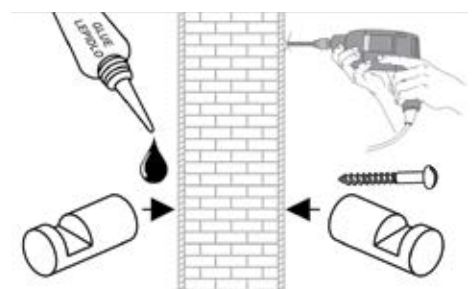

METALIA 2

METALIA-2

választható szín:
• króm

6201,0
10 900 Ft

6202,0
7 490 Ft

6241,0
6 490 Ft

6236,0
7 600 Ft

6206,0
6 490 Ft

6226,0
9 900 Ft

6227,0
9 900 Ft

6228,0
9 900 Ft

6225,0
17 600 Ft

6229,0
17 600 Ft

6210,0
6 490 Ft

6255,0
9 900 Ft

6233,0
9 900 Ft

6231,0
9 600 Ft

6238,0
11 900 Ft

6235,0
9 900 Ft

6240,0
10 600 Ft

6253,0
16 600 Ft

6243,0
12 600 Ft

6244,0
6 900 Ft

6258,0
14 900 Ft

6230,0
2 800 Ft

6256,0
5 450 Ft

6281,0
9 900 Ft

6282,0
15 900 Ft

sminkle mosó
korong és
vattatartó

Felragasztható családok:
METALIA 1, 2, 11, 12.

A csomagolás a ragasztót
nem tartalmazza.

4-5 elem felragasztásához
elegendő

ÚJ TERMÉK

6100L
1 990 Ft

A következő termékek ragasztóval
történő rögzítése nem ajánlott:

6235, 6240, 6253, 6258.