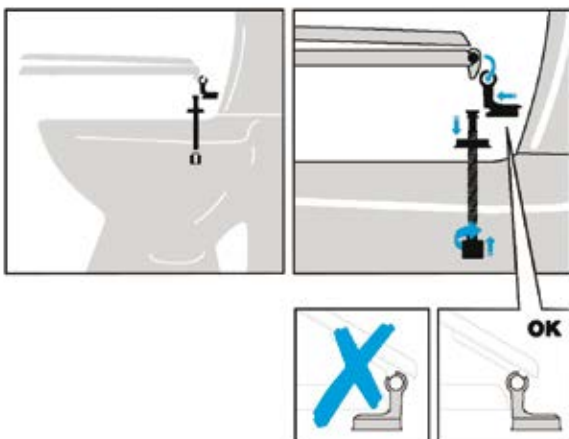

WC/MEDOVA
19 200 Ft

WC/SEDOBILA
24 900 Ft

WC/MODROBILA
24 900 Ft

WC/BOROVICIBILA
23 900 Ft

WC/CERNA
19 200 Ft

SZERELÉSI ÚTMUTATÓ

- A legtöbb WC csészére felszerelhető
- Stabil és állítható zsanérok
- Egyszerűen rögzíthető, szerszám nélkül
- Ergonomikus kialakítás
- Sima, nem pórozus felület
- Egyszerűen levehető, így könnyen tisztítható
- Higiénikus karbantartás
- 30 hónap garancia