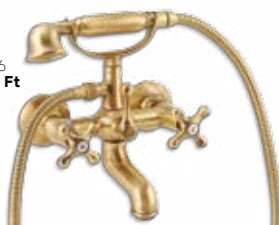

8020,46
85 900 Ft