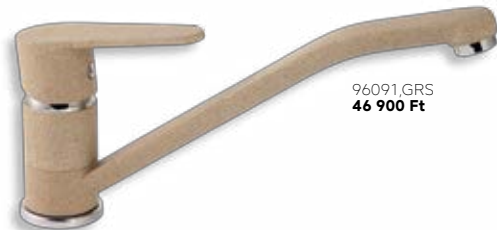

KLASSZIKUS CSAPTELEPEK

METALIA

METALIA 57 GRÁNIT

57091.GRB
49 900 Ft

57091.GRS
49 900 Ft

TITANIA

TITANIA FRESH GRÁNIT

96091.GRB
46 900 Ft

96091.GRS
46 900 Ft

ÍVELT CSAPTELEPEK

TITANIA

TITANIA FRESH GRÁNIT

96713.GRB
49 900 Ft

96713.GRS
49 900 Ft

NOBLESS

NOBLESS EDGE GRÁNIT

36713.GRB
65 900 Ft

36713.GRS
65 900 Ft

KIHÚZHATÓ FEJ

METALIA

METALIA 57 GRÁNIT

57081.GRB
59 900 Ft

57081.GRS
59 900 Ft