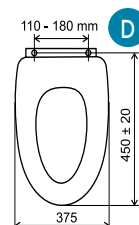

WC/SOFTJASAN *
9 850 Ft

L

WC/SOFTCLOSE
6 990 Ft

A

WC/SOFTDPLAST
8 800 Ft

J

Méretetek:

KANDRE WC ülőkék