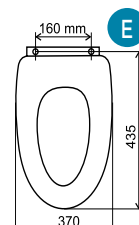

WC/SOFTJASAN *
9 850 Ft

L

WC/SOFTCLOSE
6 990 Ft

A

WC/SOFTDPLAST
8 800 Ft

J

Méretetek:

KANDRE WC ülőkék