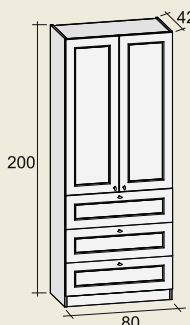

F2ST12007080***

648.900,- HUF