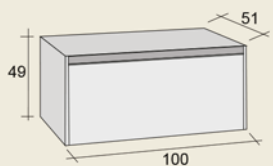

Elzas 100 cm
alsószekrény
rejtett fiókkal
F1EL11008300***

227 590,- HUF