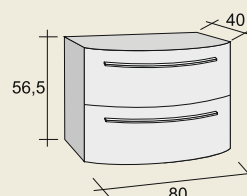

57.100,-

Tiamo

80 cm

54.400,- HUF

65.500,- HUF

Tiamo kétajtós alsószekrény 80cm
F1TI10805610***

228.900,- HUF

Tiamo kétfiókos alsószekrény
F1TI10805600***