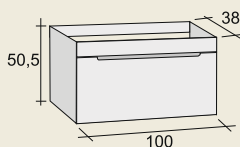

186.100,- HUF

Enna alsószekrény 100
F1EN1001030***