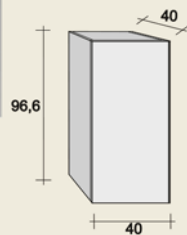

Ligna 96,6 cm állószekrény
F2LG20976010
115 390,- HUF