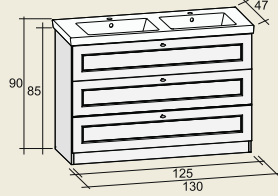

Stanford alsószekrény + kerámia mosdó 130 cm
FST130***S22

795.000,- HUF