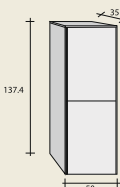

137,4 cm, állószekrény
F2AN21716010*** 121 440,- HUF

Bellizzi kerámiamosdók

kerámia mosdó 61 cm 87.000,- HUF

kerámia mosdó 121 cm 185.000,- HUF

kerámia mosdó 81 cm 107.000,- HUF

kerámia mosdó 101 cm 117.000,- HUF