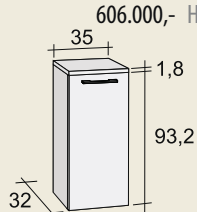

F2AL10962011
F2AL10962012
86.000,- HUF

ALTARE és STANFORD bútoraink a fenti ábrák alapján rendelhetőek. A fogantyú nem gyári tartozék.