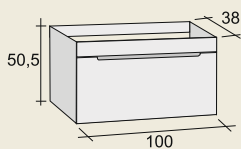

80 cm

44.880,- HUF

100 cm

55.660,- HUF

Enna alsószekrény 60
F1EN10601030***

164.400,- HUF

Enna alsószekrény 80
F1EN10801030***

186.100,- HUF