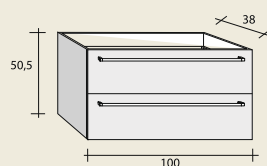

80 cm 44 880,- HUF

100 cm 55 660,- HUF

Scala 1 medence, 1 csaplyuk

60 cm

41 580,- HUF

80 cm 44 880,- HUF

60cm-es
alsószekrény
F1SL10601000***
138 930,- HUF

80cm-es
alsószekrény
F1SL10801000***
143 990,- HUF