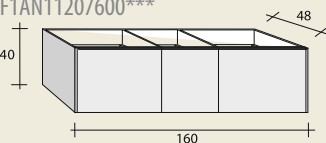

160 cm, 3 fiókos szekrény
F1AN10407SET*** 331 760,- HUF