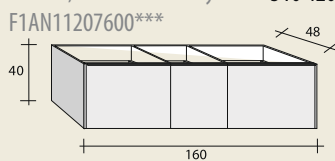

Törölközőtartó pár
F924F0151
22 550,- HUF

Andora 120 cm 86 350,- HUF

Öntöttmárvány fedlap
F7AN105035100
55x35x3 cm-es
26 400,- HUF

120 cm, 3 fiókos szekrény 201 850,- HUF

120 cm, 6 fiókos szekrény 310 420,- HUF