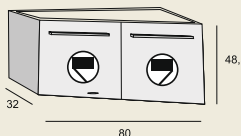

Marseille alsószekrény
jobbos kivitel

F1MA10809011***

164.000,- HUF