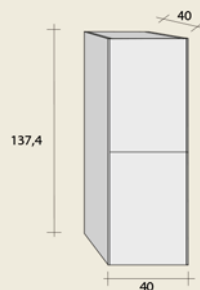

Ligna 137,4 cm állószekrény
F2LG11376010
134 970,- HUF