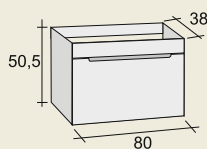

164.400,- HUF

Enna alsószekrény 80
F1EN10801030***