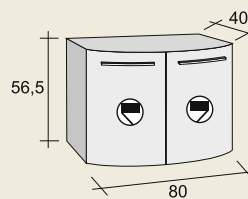

a képen jobbos verzió látható

57.100,-

Tiamo

80 cm

54.400,- HUF

65.500,- HUF

Tiamo kétajtós alsószekrény 80cm F1TI10805610***

228.900,- HUF