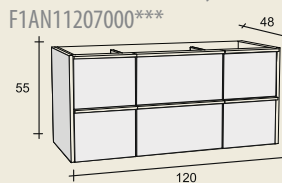

Törölközőtartó pár
F924F0151
22 550,- HUF

Andora 120 cm 86 350,- HUF

Öntöttmárvány fedlap
F7AN105035100
55x35x3 cm-es
26 400,- HUF

120 cm, 3 fiókos szekrény 201 850,- HUF

120 cm, 6 fiókos szekrény 310 420,- HUF