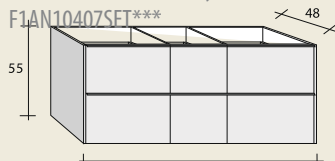

160 cm, 3 fiókos szekrény 331 760,- HUF

160 cm, 6 fiókos szekrény 381 480,- HUF

171,5 cm, állószekrény
F2AN21716010***
119 240,- HUF

137,4 cm, állószekrény
F2AN21716010***
121 440,- HUF

Bellizzi kerámiamosdók