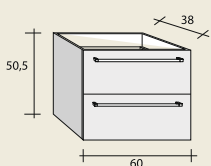

60cm-es
alsószekrény
F1SL10601000***
138 930,- HUF