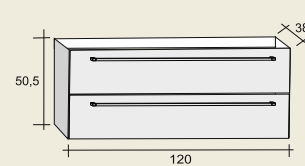

120 cm-es,
2 fiókos szekrény
F1SL11201030***
187.000,- HUF