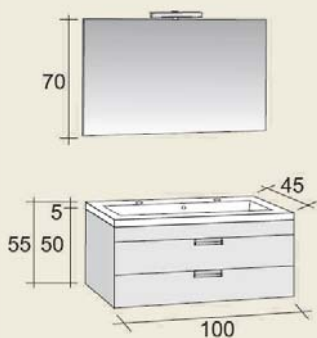

TIAMO

Avanti szettek

Avanti alsószekrény + kerámia mosdó 60 cm SET01***

221.000,- HUF

Avanti alsószekrény + kerámia mosdó 100 cm SET03***

284.000,- HUF

Avanti faliszekrény 95cm F2AV10932010***

65.500,- HUF