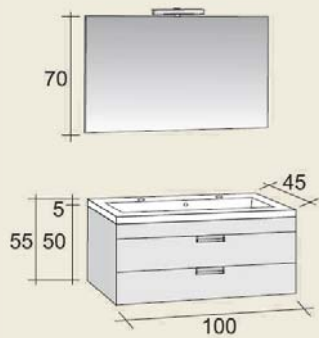

Avanti alsószekrény + kerámia mosdó 100 cm
SET03***

284.000,- HUF