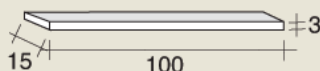

F1LU10400512***

(jobbos vagy
balos verzió)

57.970,- HUF

Polcok:

F3104515 45 cm-es
26 400,-HUF
F3106015 60 cm-es
27 060,-HUF

F3108015 80 cm-es
27 830,-HUF
F3108515 85 cm-es
28 050,-HUF

F3110015 100 cm-es
34 100,-HUF
F3112015 120 cm-es
34 980,-HUF