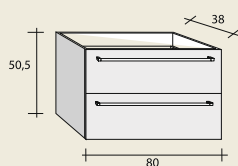

80cm-es
alsószekrény
F1SL10801000***
143 990,- HUF