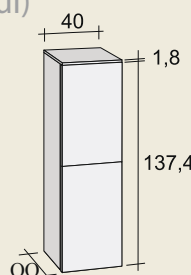

F2MA11376010
137 cm-es
(jobbos vagy balos)
133 980,- HUF