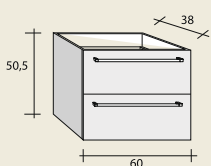

80 cm 44 880,- HUF

100 cm 55 660,- HUF

Scala 1 medence, 1 csaplyuk

60 cm

41 580,- HUF

80 cm 44 880,- HUF

60cm-es
alsószekrény
F1SL10601000***
138 930,- HUF

80cm-es
alsószekrény
F1SL10801000***
143 990,- HUF