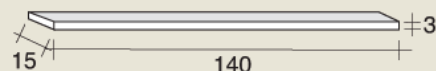

F1LU10400512***

(jobbos vagy
balos verzió)

57.970,- HUF

Polcok:

F3104515 45 cm-es
26 400,-HUF
F3106015 60 cm-es
27 060,-HUF

F3108015 80 cm-es
27 830,-HUF
F3108515 85 cm-es
28 050,-HUF

F3110015 100 cm-es
34 100,-HUF
F3112015 120 cm-es
34 980,-HUF