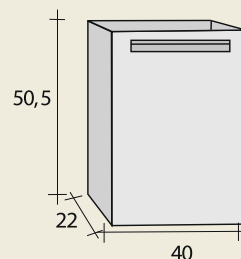

Marseille falszekrény
F2MA21716010***

165.000,- HUF

LUCCA

Lucca öntött márvány mosdó

40 cm

27.390,- HUF

Lucca alsószekrény 40

F1LU10400511***