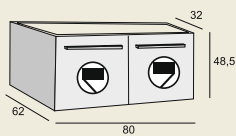

195.500,- HUF

Enna alsószekrény 120
F1EN11201030***

212.600,- HUF

MARSEILLE

Marseille öntött márvány mosdó

80 cm

69.800,- HUF

a képen balos verzió látható