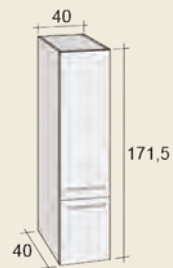

BOLOGNA

BRONI

Bologna öntött márványosdók

Bologna 2 medence

120 cm 77 990,- HUF
140 cm 94 490,- HUF

Bologna 1 medence, 2 csaplyuk

100 cm 67 540,- HUF
120 cm 77 990,- HUF
140 cm 94 490,- HUF

Bologna jobb/bal (a képen jobbos verzió látható)

100 cm jobb 67 540,- HUF
100 cm bal 67 540,- HUF

Bologna centrális

80 cm 58 080,- HUF
100 cm 67 540,- HUF

Bologna 1 medence, 1 csaplyuk

60 cm 50 710,- HUF
80 cm 58 080,- HUF
100 cm 67 540,- HUF

Broni öntött márványosdók

Broni 2 medence

120 cm 106 260,- HUF
140 cm 117 370,- HUF
160 cm 139 700,- HUF

Broni 1 medence, 2 csaplyuk

100 cm 76 890,- HUF

Broni 1 medence, 1 csaplyuk

100 cm 76 890,- HUF
HUF

Broni centrális

60 cm 62 590,- HUF
80 cm 72 490,- HUF
100 cm 76 890,- HUF