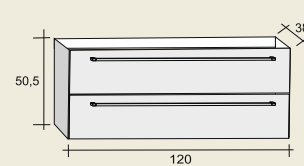

80 cm 44 880,- HUF

60cm-es
alsószekrény
F1SL10601000***
138 930,- HUF

80cm-es
alsószekrény
F1SL10801000***
143 990,- HUF

100cm-es
alsószekrény
F1SL11001000***
178 200,- HUF

120 cm-es,
2 fiókos szekrény
F1SL11201030***
187.000,- HUF