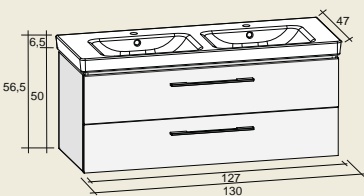

469.000,- HUF

Altare - alsószekrény + 1 csaplyukas kerámia mosdó 130 cm
FAL130***S33

558.000,- HUF

Altare - alsószekrény + 2 csaplyukas kerámia mosdó 130 cm
FAL130***S34

558.000,- HUF

Altare - alsószekrény + 2 medencés, 2 csaplyukas kerámia mosdó 130 cm
FAL130***S35