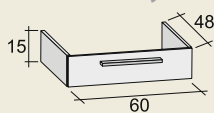

Volano 1 medence

60 cm
80 cm
100 cm

41 580,- HUF
44 880,- HUF
55 660,- HUF

Volano 2 medence

120 cm
140 cm
160 cm

64 130,- HUF
73 040,- HUF
81 950,- HUF

Alsószekrények

60 cm 1 fiók
F1V010607130***
90 090,- HUF