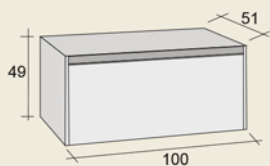

51 590,- HUF

Elzas

80 cm

47 850,- HUF

100 cm

51 590,- HUF

Elzas 80 cm
alsószekrény
rejtett fiókkal
F1EL10808300***

202 180,- HUF