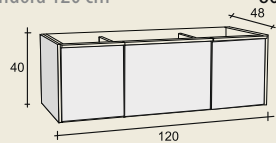

120 cm, 3 fiókos szekrény 201 850,- HUF