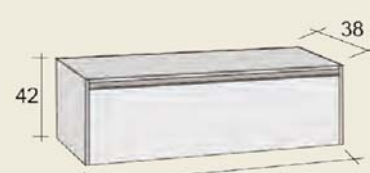

120 cm-es,
1 fi ókos szekrény
F1E11206000***

129 580,- HUF