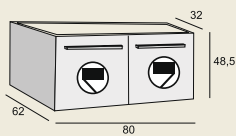

Marseille alsószekrény
balos kivitel

F1MA10809012***

164.000,- HUF