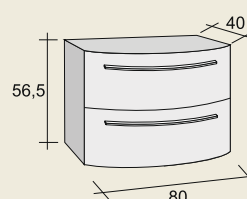

a képen jobbos verzió látható

57.100,-

Tiamo

80 cm

54.400,- HUF

65.500,- HUF

Tiamo kétajtós alsószekrény 80cm F1TI10805610***

228.900,- HUF