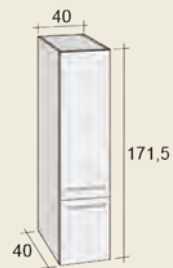

Bologna 1 medence, 1 csaplyuk

60 cm 50 710,- HUF
80 cm 58 080,- HUF
100 cm 67 540,- HUF

Broni öntött márványosdók

Broni 2 medence

120 cm 106 260,- HUF
140 cm 117 370,- HUF
160 cm 139 700,- HUF

Broni 1 medence, 2 csaplyuk

100 cm 76 890,- HUF

Broni 1 medence, 1 csaplyuk

100 cm 76 890,- HUF
HUF

Broni centrális

60 cm 62 590,- HUF
80 cm 72 490,- HUF
100 cm 76 890,- HUF

Állószekrény

F2B011716011 149 050,- HUF
F2B011716012 149 050,- HUF