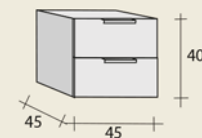

Jobb 100 cm

103 950,- HUF

Bal 100 cm

103 950,- HUF

Ligna 45x45x20 cm, 1 fiók
F1LG10453000***

96 030,- HUF

Ligna 45x45x40 cm, 2 fiók
F1LG20453000***

137 170,- HUF