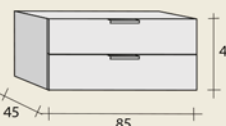

Ligna 45x45x20 cm, 1 fiók
F1LG10453000***

96 030,- HUF

Ligna 45x45x40 cm, 2 fiók
F1LG20453000***

137 170,- HUF

Ligna 85x45x20 cm, 1 fiók
F1LG10853000***

108 460,- HUF

Ligna 85x45x40 cm, 1 fiók
F1LG20853000***