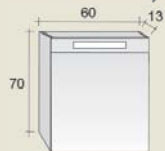

Tükrös szekrény:

F5060600701121*** 60 cm-es
181 500,-HUF