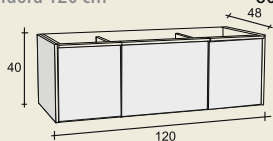

BELLIZZI

Andora öntött márványmosdók

Andora 160 cm 117 370,- HUF

Andora 120 cm 86 350,- HUF

Törölközőtartó pár
F924F0151 22 550,- HUF

Öntöttmárvány fedlap
F7AN105035100
55x35x3 cm-es
26 400,- HUF

120 cm, 3 fiókos szekrény
F1AN11207000*** 201 850,- HUF