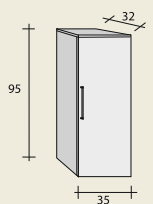

95 cm
állószekrény
F2SL10962010***
84 040,- HUF

SENSO

VOLANO

Senso 2 csaplyuk, 2 medence

120 cm

64.130,- HUF

Senso 2 csaplyuk

100 cm