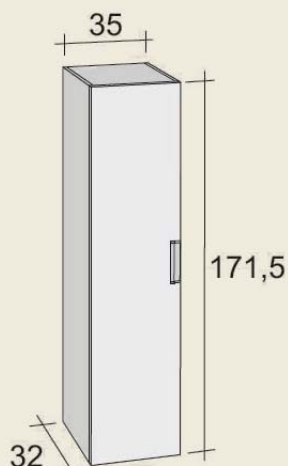

Avanti faliszekrény 171 cm F2AV11712010***

119.000,- HUF