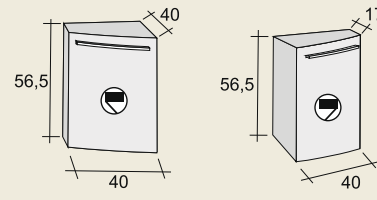

Tiamo ajtós alsószekrény, bal/jobb
F1TI10402511***
F1TI10402512***

158.900,- HUF