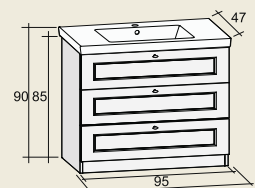

Stanford alsószekrény + kerámia mosdó 100 cm
FST100***S21

645.000,- HUF