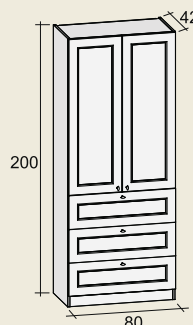

F2ST12007080***
648.900,- HUF