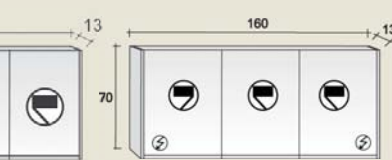

Tükrös szekrény nyílóajtóval:

F5020600701121 60 cm-es
117 480,-HUF

F5020800701221 80 cm-es
147 840,-HUF

F5021000700231 100 cm-es
160 380,-HUF

F5021200700331 120 cm-es
193 930,-HUF

F5021400700341 140 cm-es
240 020,-HUF