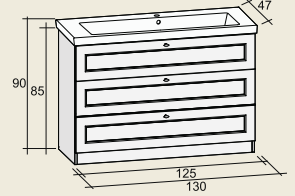

560.000,- HUF

Stanford alsószekrény + kerámia mosdó 100 cm
FST100***S21

645.000,- HUF

Stanford alsószekrény + kerámia mosdó 130 cm
FST130***S22

795.000,- HUF

Stanford alsószekrény + kerámia mosdó 130 cm
FST130***S23