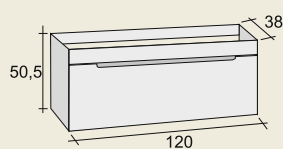

195.500,- HUF

Enna alsószekrény 120
F1EN11201030***