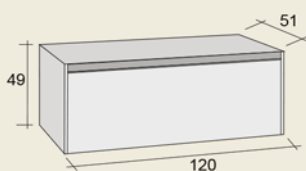

Elzas 120 cm
alsószekrény
rejtett fiókkal
F1EL11208300***

243 760,- HUF