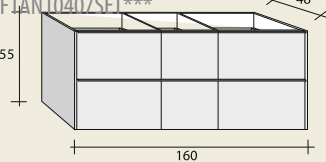

160 cm, 6 fiókos szekrény
F1AN104076SET*** 381 480,- HUF