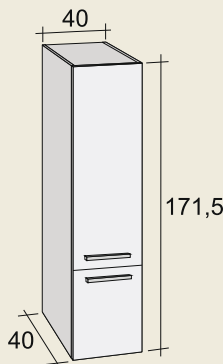

a képen balos verzió látható

Marseille alsószekrény
balos kivitel

F1MA10809012***

164.000,- HUF

Marseille alsószekrény
jobbos kivitel

F1MA10809011***

164.000,- HUF

Marseille falszekrény
F2MA11716011***