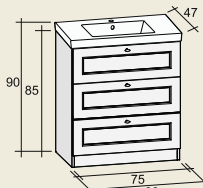

606.000,- HUF

F2AL11712011
F2AL11712012

129.000,- HUF

F2AL10962011
F2AL10962012

86.000,- HUF

ALTARE és STANFORD bútoraink a fenti ábrák alapján rendelhetőek. A fogantyú nem gyári tartozék.

Stanford alsószekrény + kerámia mosdó 80cm
FST080***S20