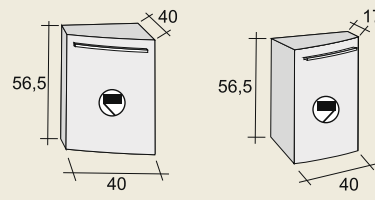

Tiamo ajtós alsószekrény, bal/jobb F1TI10402511***

158.900,- HUF