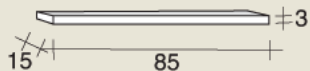

F1LU10400512***

(jobbos vagy
balos verzió)

57.970,- HUF

Polcok:

F3104515 45 cm-es
26 400,-HUF
F3106015 60 cm-es
27 060,-HUF

F3108015 80 cm-es
27 830,-HUF
F3108515 85 cm-es
28 050,-HUF

F3110015 100 cm-es
34 100,-HUF
F3112015 120 cm-es
34 980,-HUF