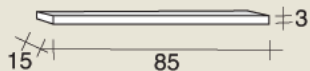

F1LU10400511***

F1LU10400512***

(jobbos vagy
balos verzió)

57.970,- HUF

Polcok:

F3104515 45 cm-es
26 400,-HUF
F3106015 60 cm-es
27 060,-HUF

F3108015 80 cm-es
27 830,-HUF
F3108515 85 cm-es
28 050,-HUF

F3110015 100 cm-es
34 100,-HUF
F3112015 120 cm-es
34 980,-HUF