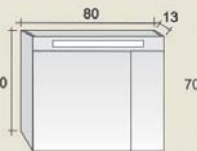

F5060800700231*** 80 cm-es
203 500,-HUF