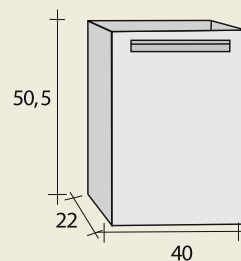

Lucca alsószekrény 40