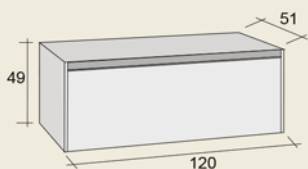

51 590,- HUF

Elzas 80 cm
alsószekrény
rejtett fiókkal
F1EL10808300***

202 180,- HUF

Elzas 100 cm
alsószekrény
rejtett fiókkal
F1EL11008300***

227 590,- HUF

Elzas 120 cm
alsószekrény
rejtett fiókkal
F1EL11208300***