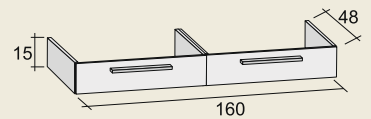

160cm 1 fiók (2db 80cm)

194.040,- HUF

F1V010807130***

80 cm 1 fiók

97 020,- HUF

F1V010807130***

80 cm 2 fiók

136 290,- HUF

F1V010807330***

100cm 1 fiók

101 640,- HUF

F1V011007130***

100cm 2 fiók

158 290,- HUF

F1V011007330***

120cm 1 fiók

105 160,- HUF

F1V011207130***

120cm 2 fiók

166 320,- HUF

F1V011207330***

140cm 1 fiók

109 780,- HUF

F1V011407130***

140cm 2 fiók

173 250,- HUF

F1V011407330***