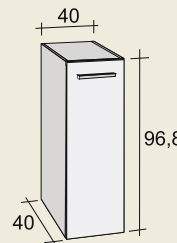

F2MA10966011

F2MA10966012

96 cm-es

(jobbos vagy balos)

125 950,- HUF