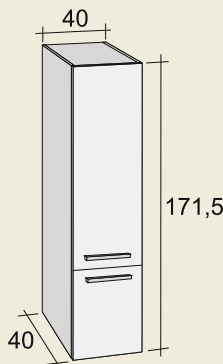

Marseille falszekrény
F2MA11716011***

169.000,- HUF