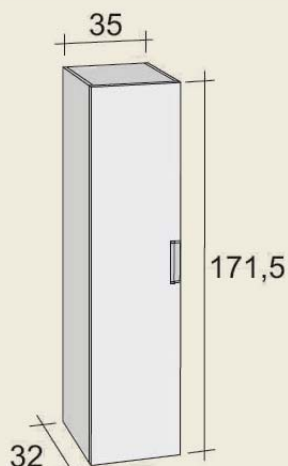

Avanti faliszekrény 171 cm
F2AV11712010***

119.000,- HUF