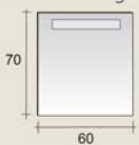

Tükrök világítással:

F4030400852 40x85 cm-es
73 590,-HUF
F4030600702 60 cm-es
73 920,-HUF