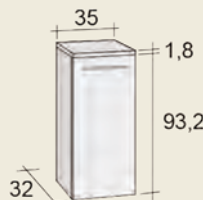

93,2 cm, állószekrény
F2BL10962011***
F2BL10962012***
89.000,- HUF