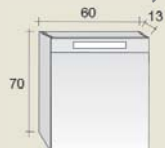

Tükrös szekrény:

F5060600701121*** 60 cm-es
181 500,-HUF