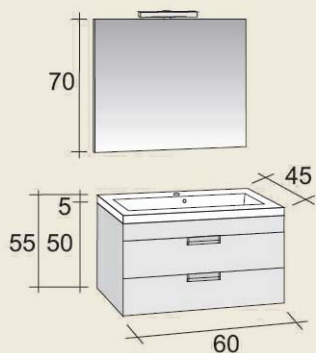

Avanti szettek

Avanti alsószekrény + kerámia mosdó 60 cm
SET01***

221.000,- HUF