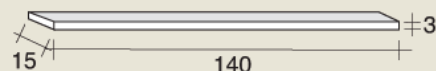

F1LU10400511***

F1LU10400512***

(jobbos vagy
balos verzió)

57.970,- HUF

Polcok:

F3104515 45 cm-es
26 400,-HUF
F3106015 60 cm-es
27 060,-HUF

F3108015 80 cm-es
27 830,-HUF
F3108515 85 cm-es
28 050,-HUF

F3110015 100 cm-es
34 100,-HUF
F3112015 120 cm-es
34 980,-HUF