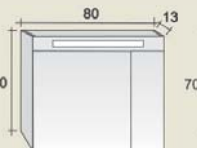

F5060800700231*** 80 cm-es
203 500,-HUF