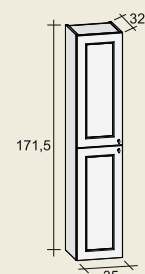

F4F0178 5 db:

F2ST12007080***

F2ST11712011***
F2ST11712012***

271.950,- HUF