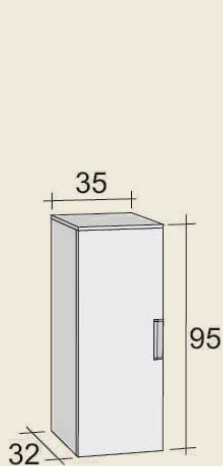

Avanti faliszekrény 95cm F2AV10932010***

65.500,- HUF