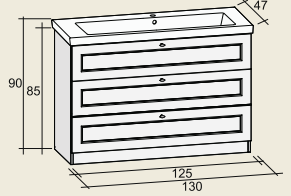

560.000,- HUF

Stanford alsószekrény + kerámia mosdó 100 cm
FST100***S21

645.000,- HUF

Stanford alsószekrény + kerámia mosdó 130 cm
FST130***S22

795.000,- HUF

Stanford alsószekrény + kerámia mosdó 130 cm
FST130***S23