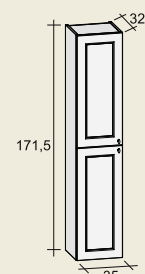

F4F0178 5 db:

F2ST12007080***
648.900,- HUF

F2ST11712011***
F2ST11712012***
271.950,- HUF