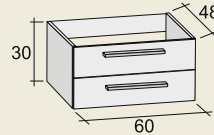

160 cm

81 950,- HUF

Alsószekrények

60 cm 1 fiók

90 090,- HUF

F1V010607130***

60 cm 2 fiók

114 400,- HUF