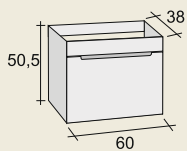

Enna alsószekrény 60
F1EN10601030***