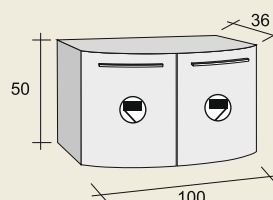

Tiamo kétfiókos alsószekrény 100cm F1TI11005010***

232.500,- HUF