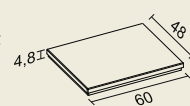

F1V011407130***

140cm 2 fiók

173 250,- HUF

F1V011407330***

160cm 2 fiók (2db 80cm)

272.580,- HUF

F1V010807330***

Öntöttmárvány fedlap