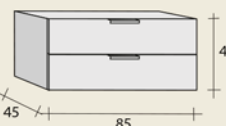

Ligna 85x45x40 cm, 1 fiók
F1LG20853000***

155 980,- HUF