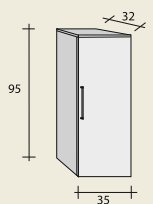

95 cm
állószekrény
F2SL10962010***
84 040,- HUF