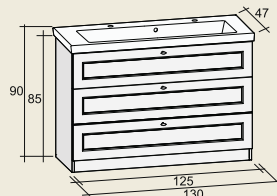

Stanford alsószekrény + kerámia mosdó 130 cm
FST130***S24

755.000,- HUF

13.090,- HUF

21.690,- HUF

11.110,- HUF

18.480,- HUF