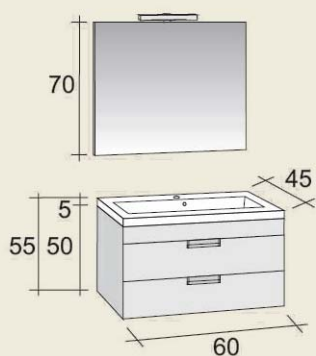

Avanti szettek

Avanti alsószekrény + kerámia mosdó 60 cm SET01***

221.000,- HUF