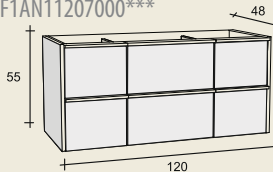

BELLIZZI

Andora öntött márványmosdók

Andora 160 cm 117 370,- HUF

Andora 120 cm 86 350,- HUF

Törölközőtartó pár
F924F0151 22 550,- HUF

Öntöttmárvány fedlap
F7AN105035100
55x35x3 cm-es
26 400,- HUF

120 cm, 3 fiókos szekrény
F1AN11207000*** 201 850,- HUF