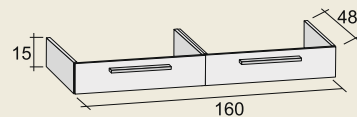

160cm 1 fiók (2db 80cm)
F1V010807130***
194.040,- HUF

80 cm 1 fiók
F1V010807130***
97 020,- HUF

80 cm 2 fiók
F1V010807330***
136 290,- HUF