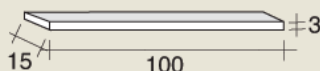

F1LU10400511***

F1LU10400512***

(jobbos vagy
balos verzió)

57.970,- HUF

Polcok:

F3104515 45 cm-es
26 400,-HUF
F3106015 60 cm-es
27 060,-HUF

F3108015 80 cm-es
27 830,-HUF
F3108515 85 cm-es
28 050,-HUF

F3110015 100 cm-es
34 100,-HUF
F3112015 120 cm-es
34 980,-HUF