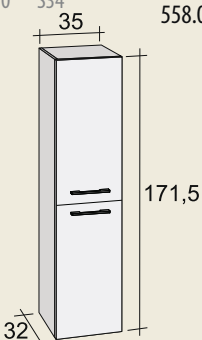

F2AL11712011
F2AL11712012

129.000,- HUF