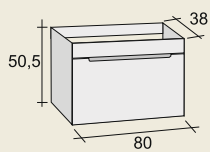

80 cm

44.880,- HUF

100 cm

55.660,- HUF

Enna alsószekrény 60
F1EN10601030***

164.400,- HUF

Enna alsószekrény 80
F1EN10801030***

186.100,- HUF