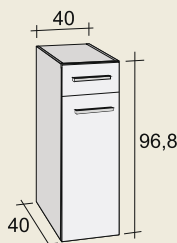

Faliszekrények (fedlap nélkül)

F2MA10966081

F2MA10966082

96 cm-es

(jobbos vagy balos)

113 190,- HUF