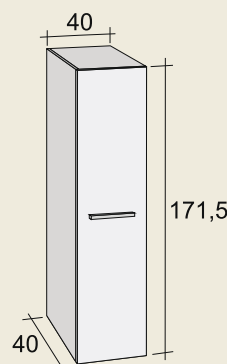

Marseille falszekrény
F2MA21716010***