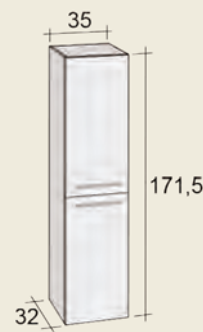

137,4 cm, állószekrény
F2AN21716010*** 121 440,- HUF

Bellizzi kerámiamosdók

kerámia mosdó 61 cm 87.000,- HUF

kerámia mosdó 121 cm 185.000,- HUF

kerámia mosdó 81 cm 107.000,- HUF

kerámia mosdó 101 cm 117.000,- HUF

171,5 cm, állószekrény
F2BL10962011*** 159.000,- HUF

93,2 cm, állószekrény
F2BL10962011*** 89.000,- HUF

BOLOGNA

BRONI

Bologna öntött márványosdók

Bologna 2 medence

120 cm 77 990,- HUF
140 cm 94 490,- HUF

Bologna 1 medence, 2 csaplyuk