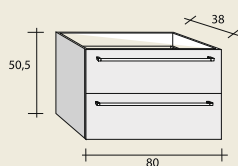

80 cm 44 880,- HUF

100 cm 55 660,- HUF

Scala 1 medence, 1 csaplyuk

60 cm

41 580,- HUF

80 cm 44 880,- HUF

60cm-es
alsószekrény
F1SL10601000***
138 930,- HUF

80cm-es
alsószekrény
F1SL10801000***
143 990,- HUF