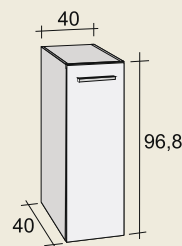

140cm 2 fiók
F1V011407330***
173 250,- HUF

Öntöttmárvány fedlap
F8V01060481
60x48x4,8 cm-es
27 720,- HUF

Faliszekrények (fedlap nélkül)

F2MA10966081
F2MA10966082
96 cm-es
(jobbos vagy balos)
113 190,- HUF