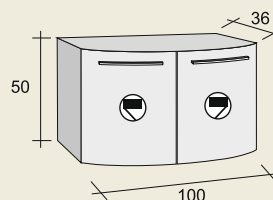

Tiamo kétfiókos alsószekrény 100cm
F1TI11005010***

232.500,- HUF