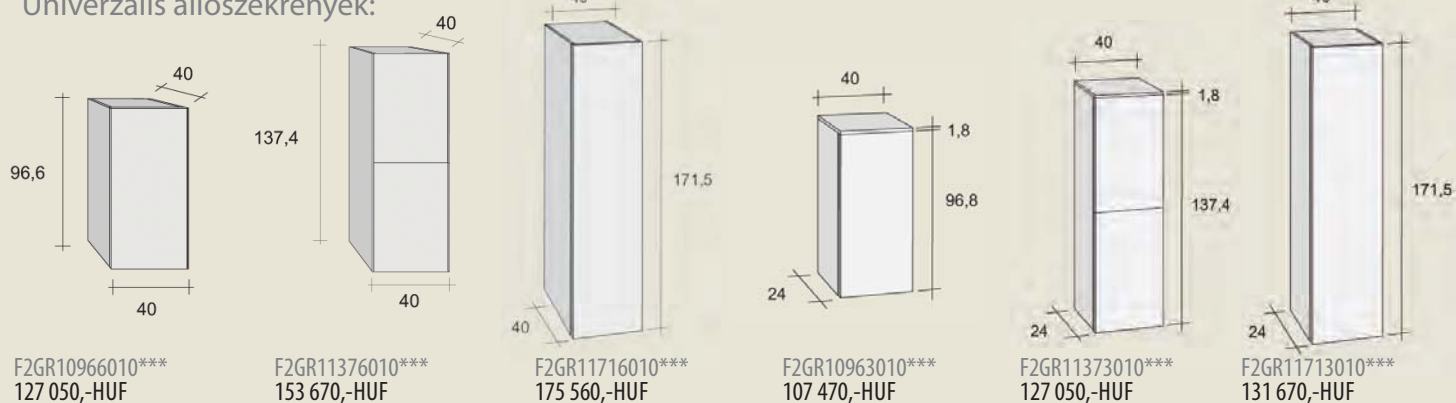

Univerzális állószekrények: