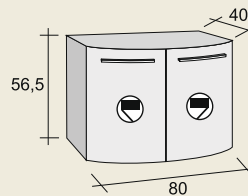

57.100,-

Tiamo

80 cm

54.400,- HUF

65.500,- HUF

Tiamo kétajtós alsószekrény 80cm
F1TI10805610***

228.900,- HUF

Tiamo kétfiókos alsószekrény
F1TI10805600***