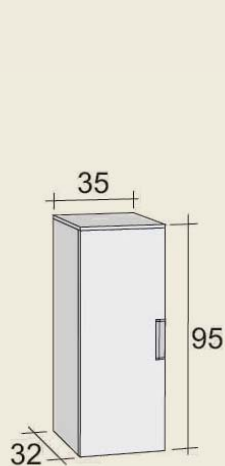

Avanti faliszekrény 95cm
F2AV10932010***

65.500,- HUF