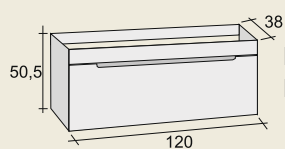

195.500,- HUF

Enna alsószekrény 120
F1EN11201030***