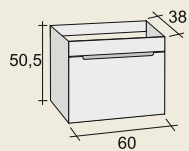

Enna alsószekrény 60
F1EN10601030***