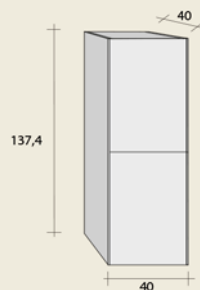

Jobb 100 cm

103 950,- HUF

Bal 100 cm

103 950,- HUF

Ligna 45x45x20 cm, 1 fiók
F1LG10453000***

96 030,- HUF

Ligna 45x45x40 cm, 2 fiók
F1LG20453000***

137 170,- HUF

Ligna 85x45x20 cm, 1 fiók
F1LG10853000***

108 460,- HUF

Ligna 85x45x40 cm, 1 fiók
F1LG20853000***

155 980,- HUF

Ligna 96,6 cm állószekrény
F2LG20976010
115 390,- HUF

Ligna 137,4 cm állószekrény
F2LG11376010
134 970,- HUF

Ligna 171,5 cm állószekrény
F2LG11716011
F2LG11716012
162 250,- HUF

SLIMLINE

SMARTLINE

SCALA

Slimline 2 csaplyuk, 2 medence

120 cm

64 130,- HUF

Smartline 2 csaplyuk, 2 medence