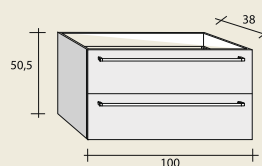

100cm-es
alsószekrény
F1SL11001000***
178 200,- HUF