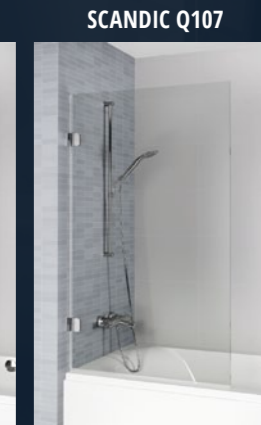

80 GQ0103201/2
114 400,-

90 GQ0105201/2
126 500,-

100 GQ0107201/2
134 200,-