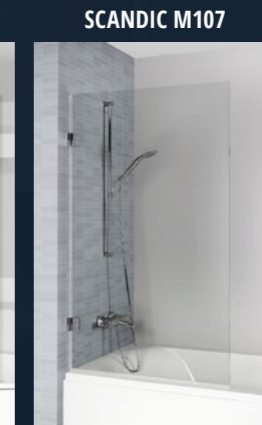

80 GX0103201/2
114 400,-

90 GX0105201/2
126 500,-

100 GX0107201/2
134 200,-