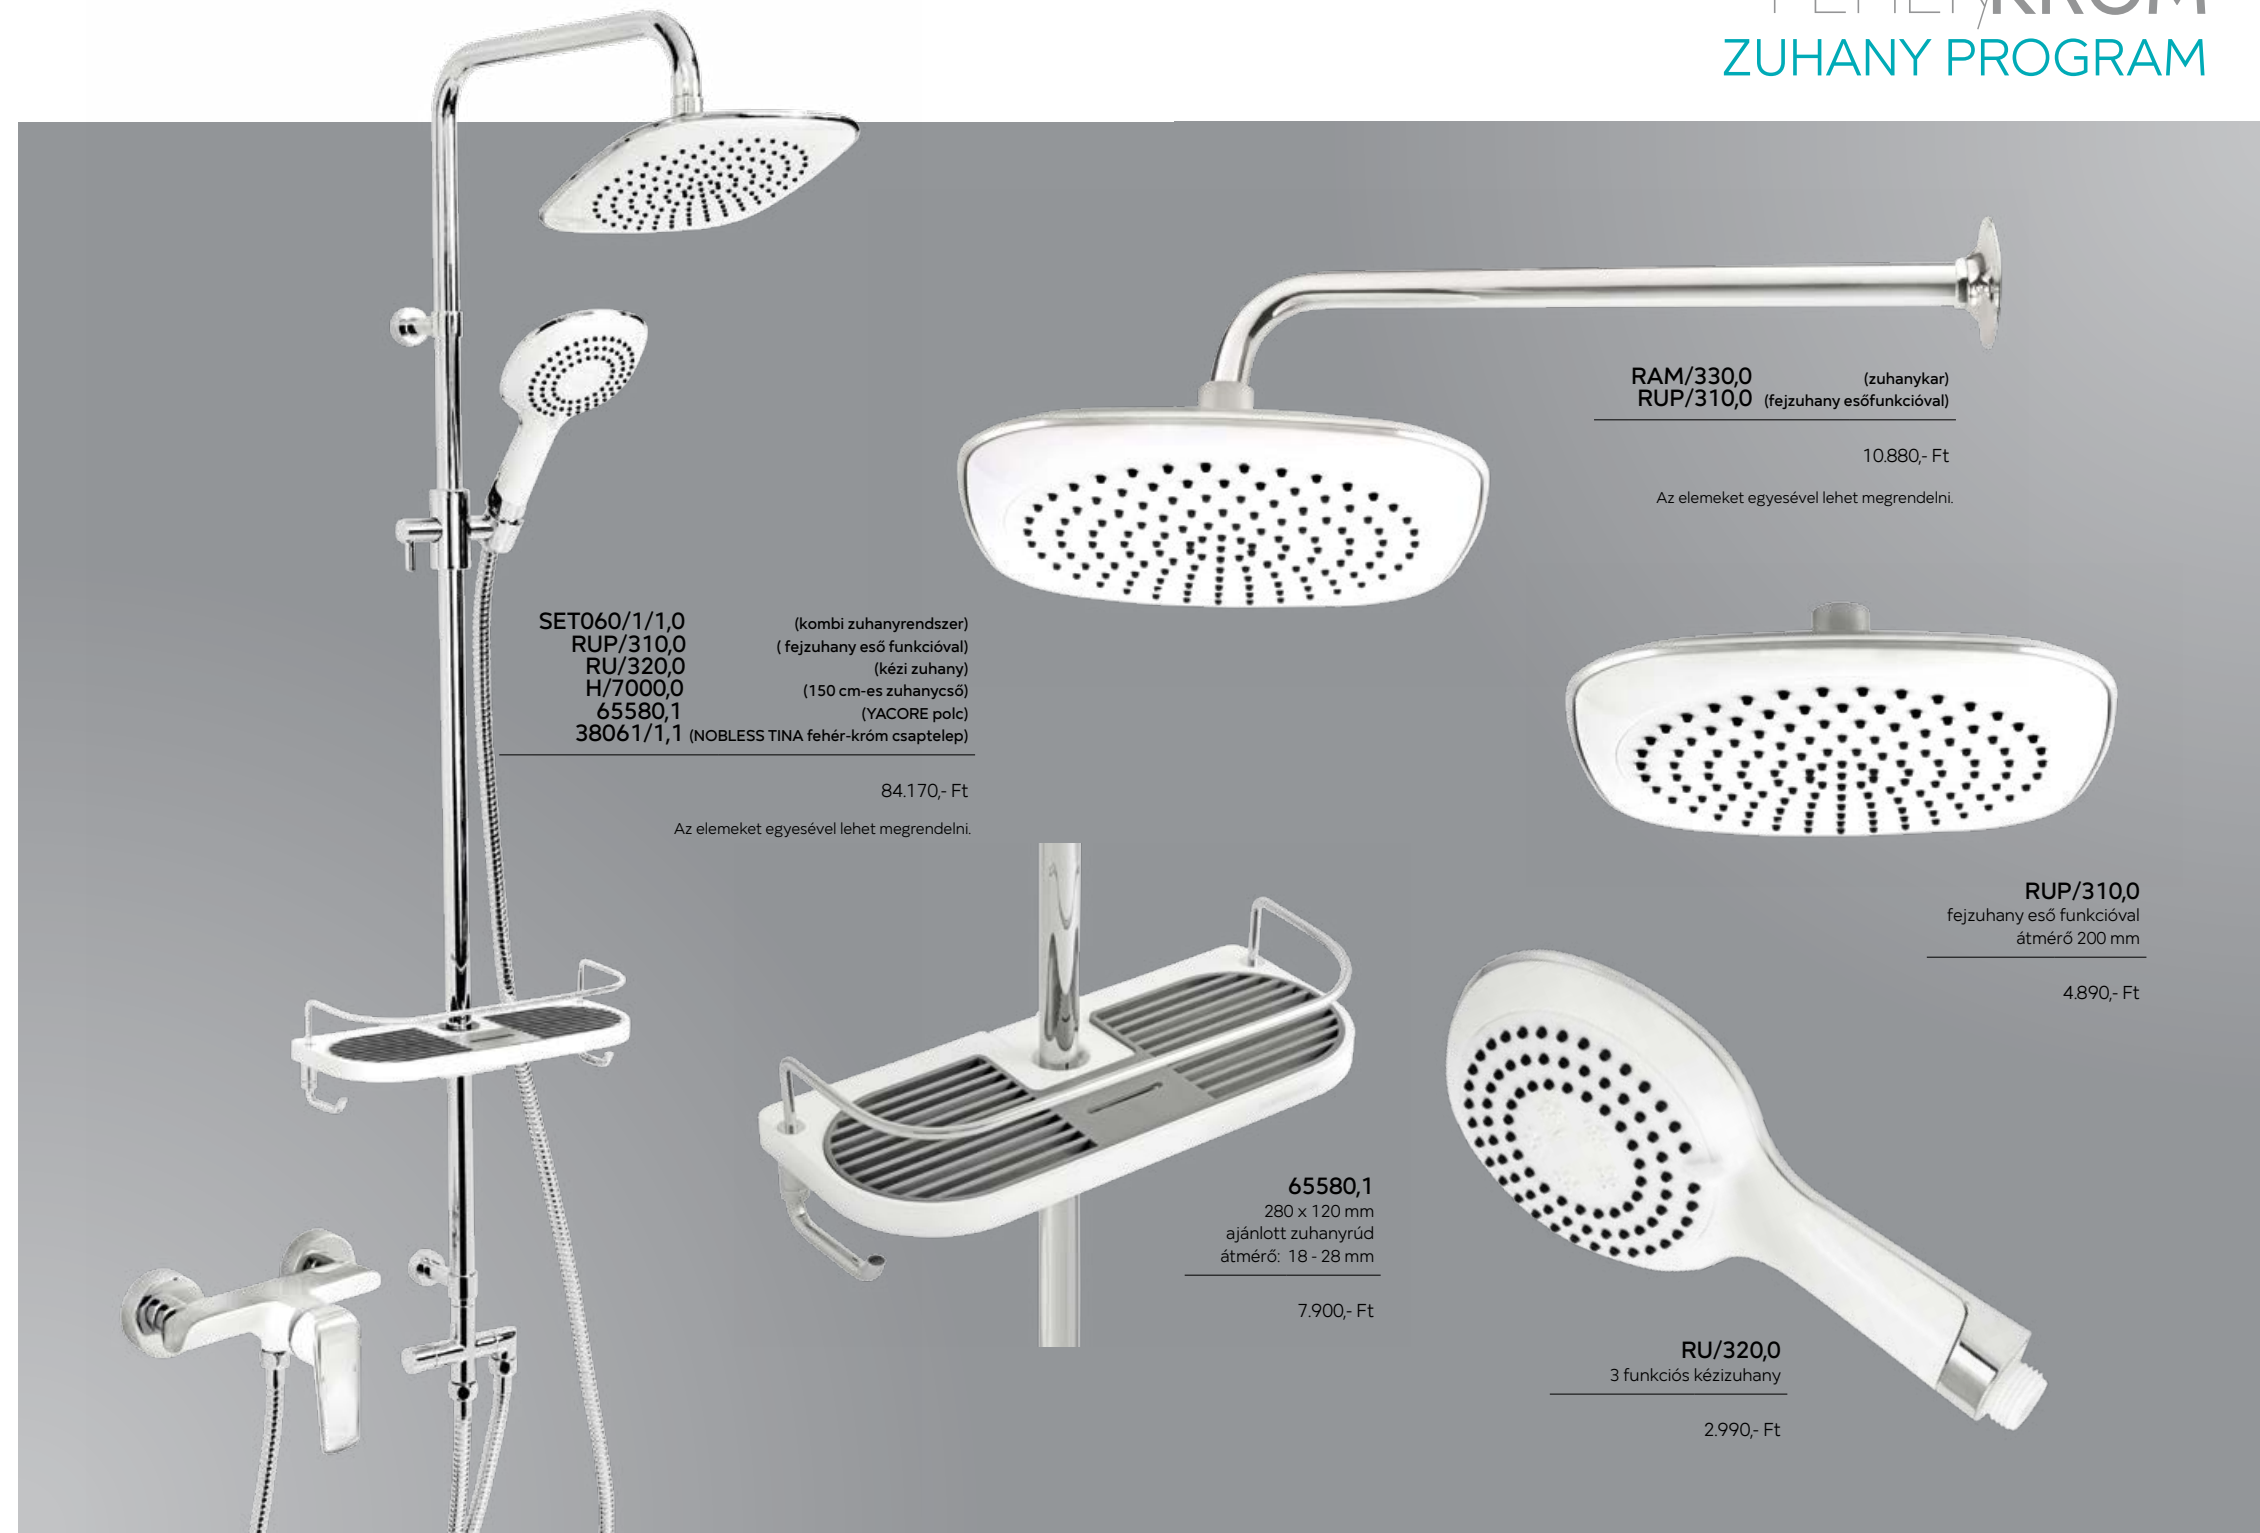

novaservis.
QUALITY & DESIGN

FEHÉRKRÓM
NEW CONCEPT

NOVASERVIS FERRO HUNGARY Kft., 1119 Budapest, Petzvál József u. 44
info@novaservis.hu • www.novaservis.hu

FEHÉRKRÓM
ZUHANY PROGRAM

Áraink az áfát tartalmazzák.

novaservis.
QUALITY & DESIGN

FEHÉRKRÓM
NEW CONCEPT

5 ÉV GARANCIA
5