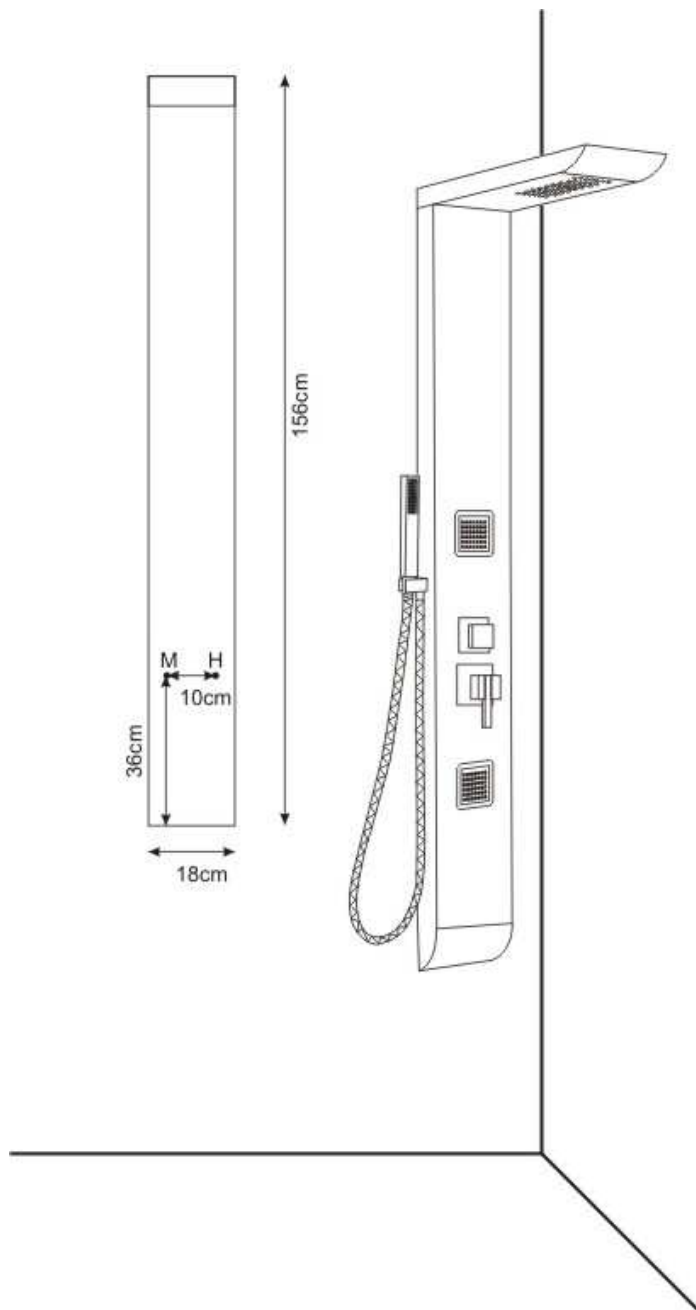

A Lucia zuhanypanel bekötési rajza

Testmagasságához igazodva, a panel méreteit és a zuhanytálca/kád magasságát figyelembe véve határozza meg a zuhanypanel későbbi helyét a falon!

H: Hidegvíz - 1/2"-os kiállás
M: Melegvíz - 1/2"-os kiállás

Padlóösszefolyó kiépítése kötelező!

A megadott méretek tájékoztató jellegűek, a termék gyártási technológiájából adódóan eltérő lehet.
Kérjen segítséget a www.szerviz@wellis.hu címen